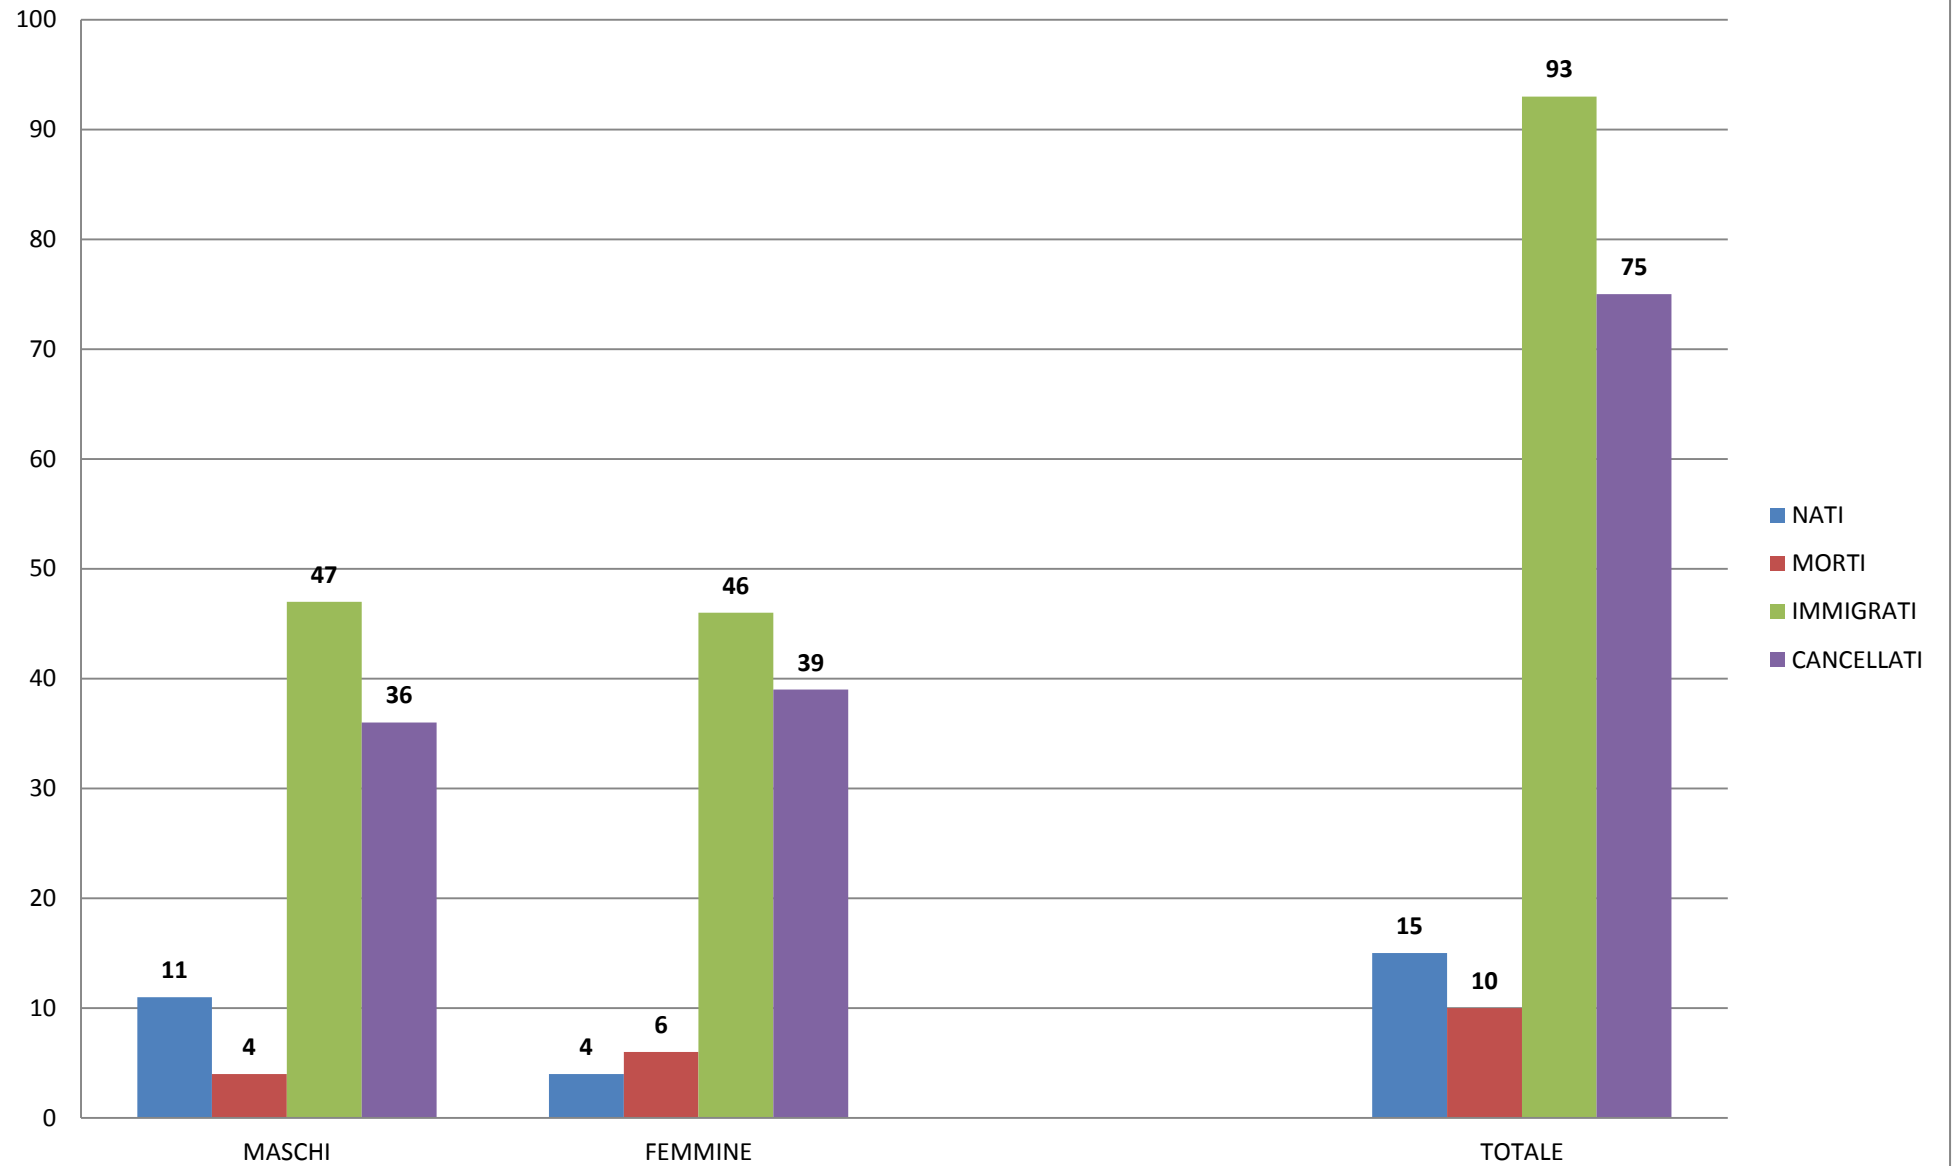

Statistica mese NOVEMBRE

STATISTICA MESE DICEMBRE 2016			
	MASCHI	FEMMINE	TOTALE
NATI	7	5	12
MORTI	13	13	26
IMMIGRATI	13	24	37
CANCELLATI	22	20	42

POPOLAZIONE TOTALE AL 31/12/2016			
	MASCHI	FEMMINE	TOTALE
POP.AL 30/11/2016	8997	9835	18832
POP.AL 31/12/2016	8982	9831	18813

NUMERO FAMIGLIE AL 30/11/2016 **8473**
INCREMENTO/DECREMENTO **-4**
DEL MESE **8469**