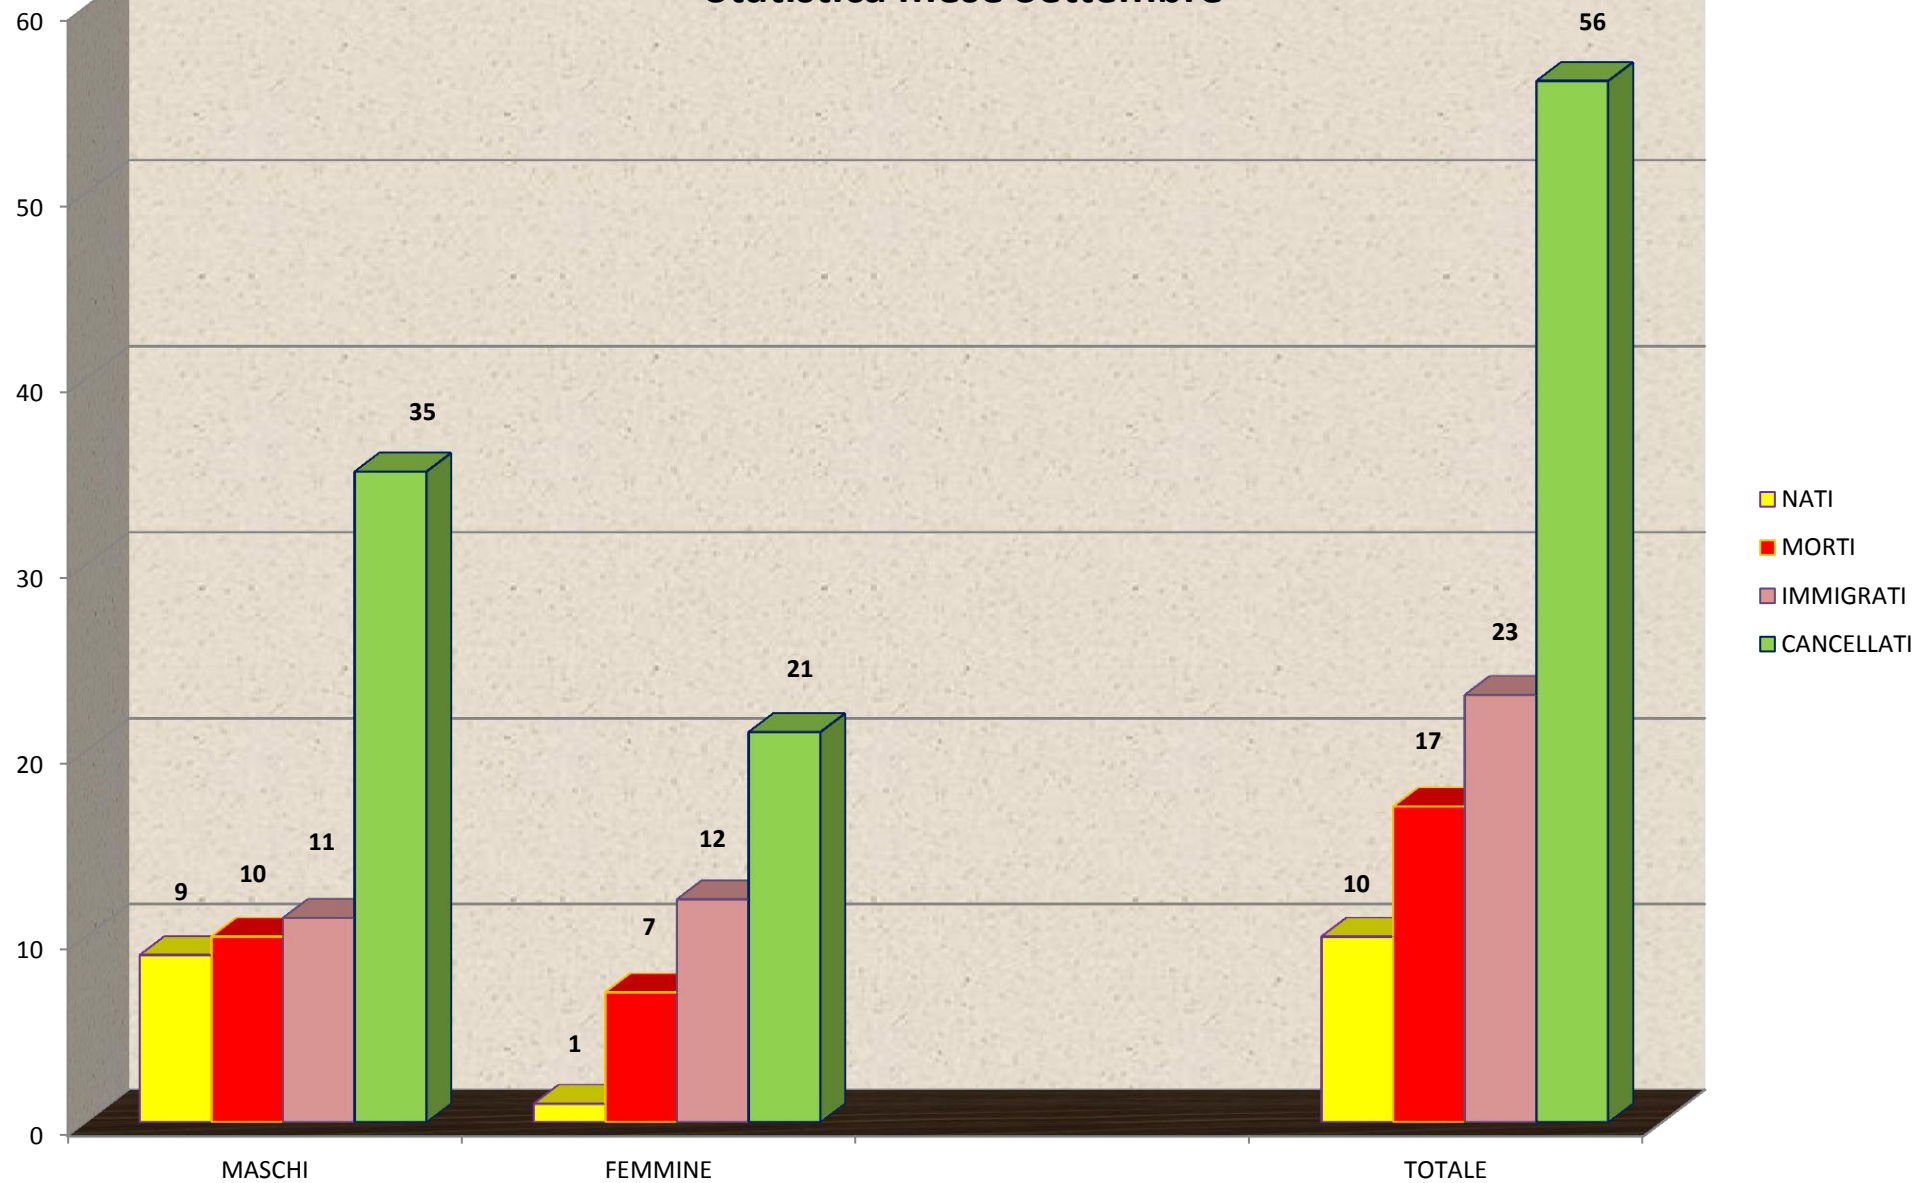

Statistica mese Settembre

STATISTICA MESE OTTOBRE 2016			
	MASCHI	FEMMINE	TOTALE
NATI	7	5	12
MORTI	5	9	14
IMMIGRATI	36	36	72
CANCELLATI	32	23	55

POPOLAZIONE TOTALE AL 31/10/2016			
	MASCHI	FEMMINE	TOTALE
POP.AL 30/09/2016	8973	9821	18794
POP.AL 31/10/2016	8979	9830	18809

NUMERO FAMIGLIE AL 30/09/2016	8445
INCREMENTO/DECREMENTO	10
DEL MESE	8455