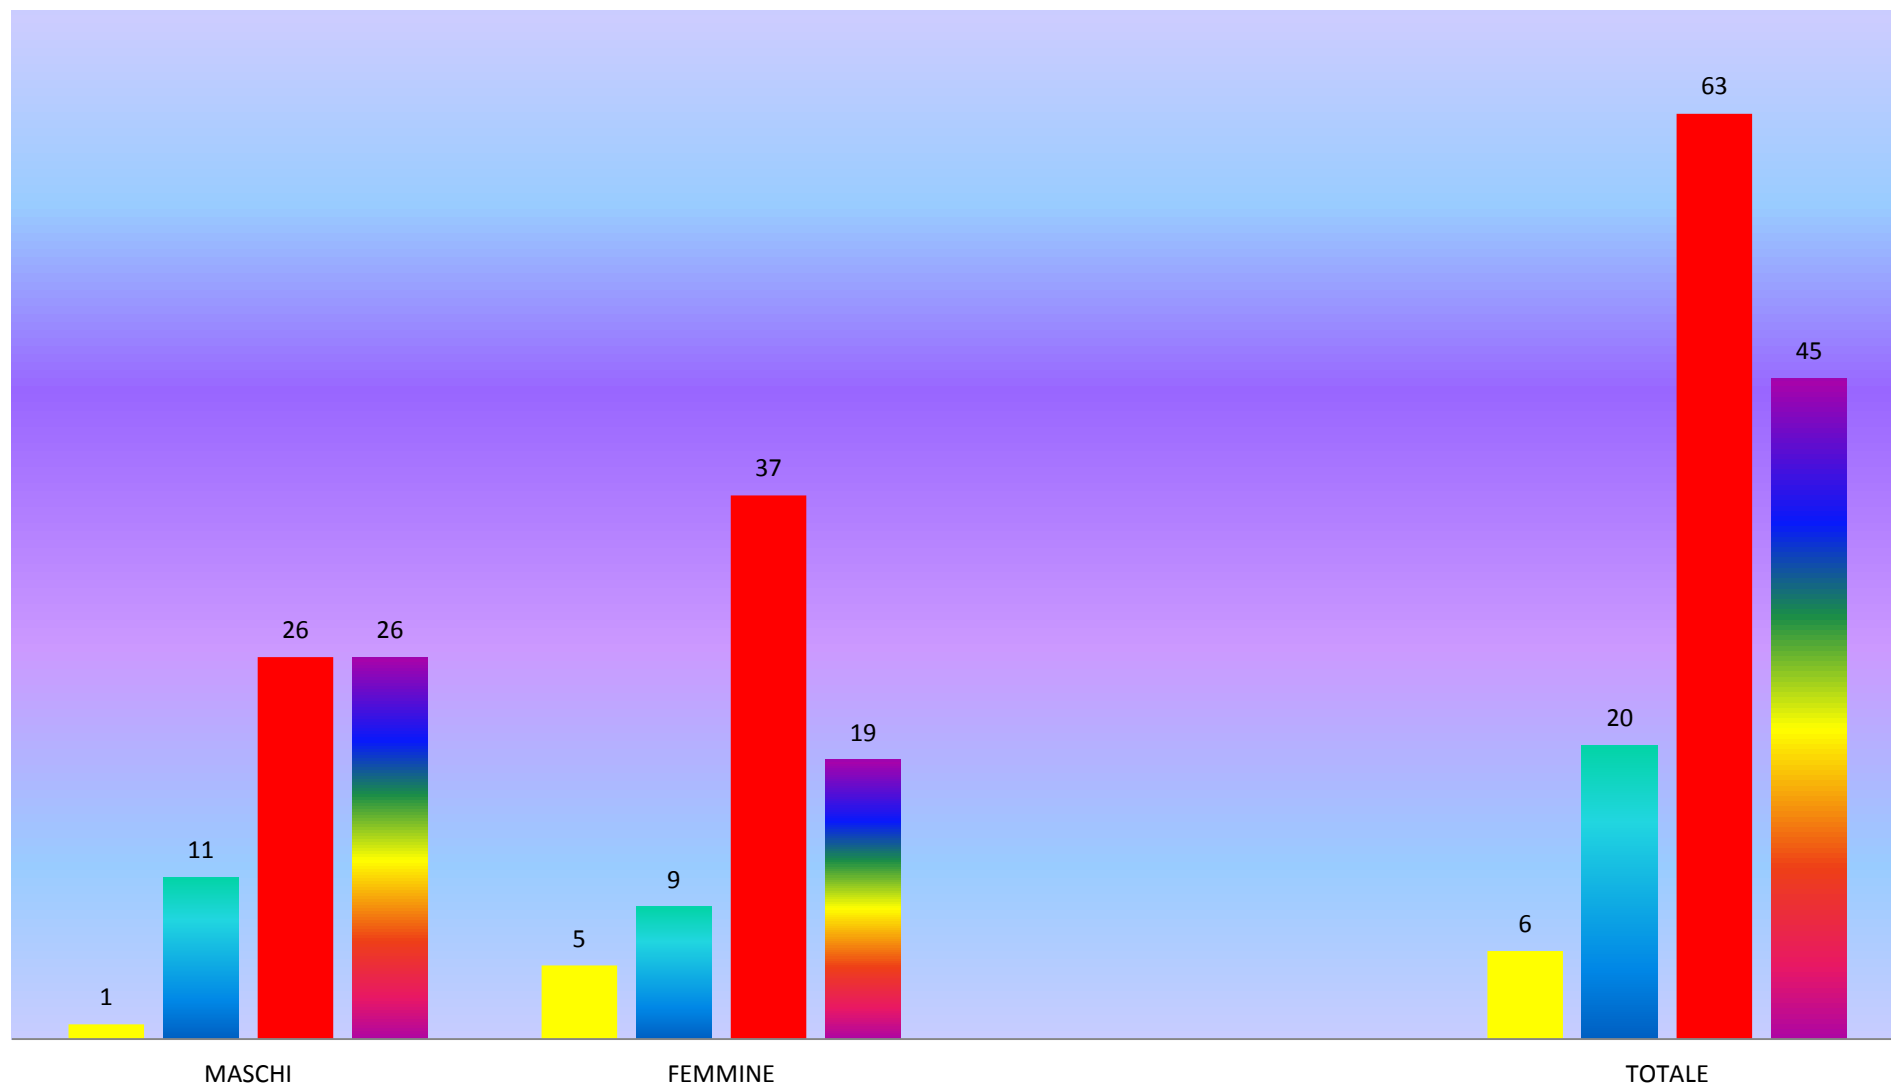

STATISTICA MESE MARZO 2016			
	MASCHI	FEMMINE	TOTALE
NATI	1	5	6
MORTI	11	9	20
IMMIGRATI	26	37	63
CANCELLATI	26	19	45

POPOLAZIONE TOTALE AL 31/03/2016			
	MASCHI	FEMMINE	TOTALE
POP.AL 29/02/2016	9014	9864	18878
POP.AL 31/03/2016	9004	9878	18882

NUMERO FAMIGLIE AL 29/02/2016 **8453**
INCREMENTO/DECREMENTO **7**
DEL MESE **8460**

STATISTICA MESE MARZO

■ NATI ■ MORTI ■ IMMIGRATI ■ CANCELLATI