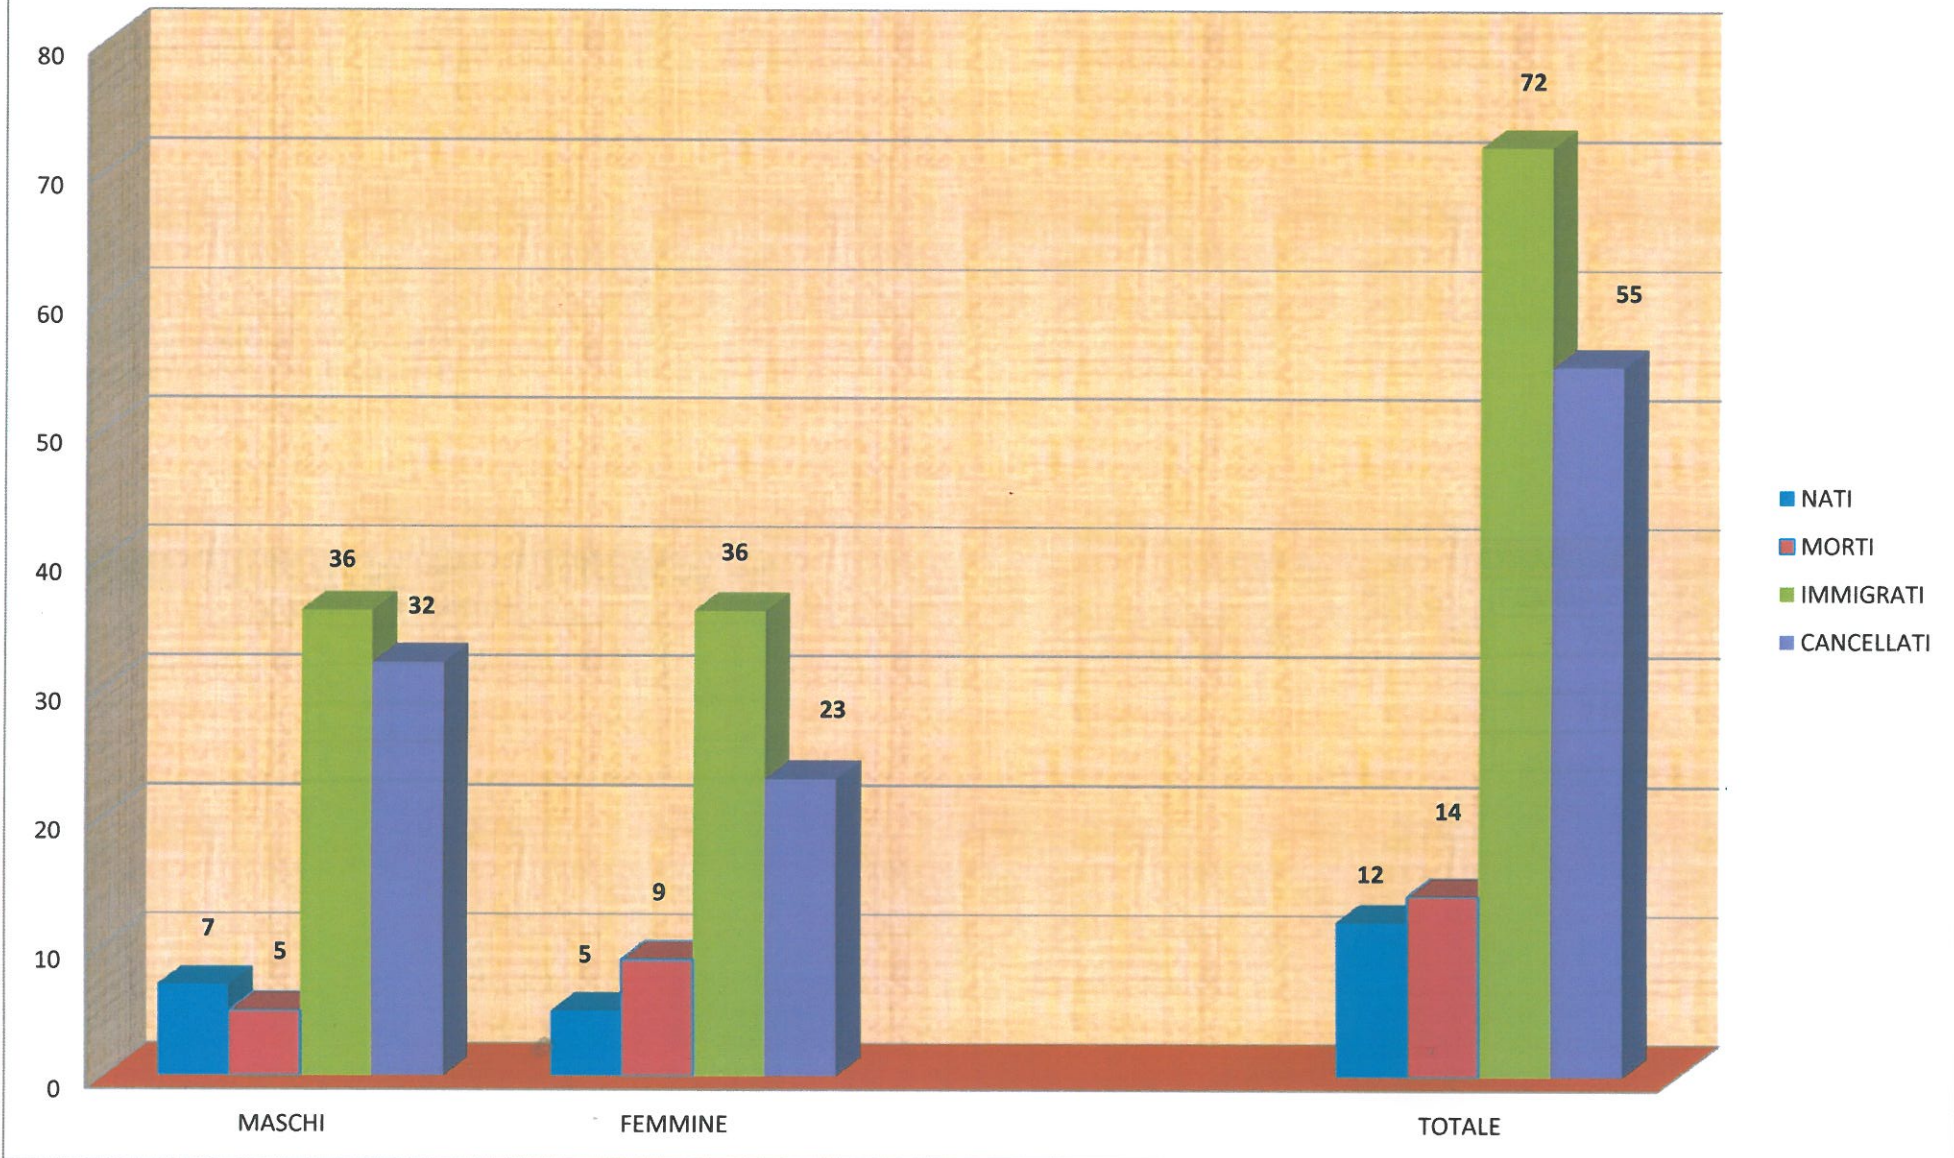

POPOLAZIONE TOTALE AL 30/09/2016			
	MASCHI	FEMMINE	TOTALE
<b>POP.AL 31/08/2016</b>	8998	9836	18834
<b>POP.AL 30/09/2016</b>	<b>8973</b>	<b>9821</b>	<b>18794</b>

**NUMERO FAMIGLIE AL 31/08/2016** **8466**  
**INCREMENTO/DECREMENTO** **-21**  
**DEL MESE** **8445**

## Statistica mese Settembre

STATISTICA MESE OTTOBRE 2016			
	MASCHI	FEMMINE	TOTALE
<b>NATI</b>	7	5	<b>12</b>
<b>MORTI</b>	5	9	<b>14</b>
<b>IMMIGRATI</b>	36	36	<b>72</b>
<b>CANCELLATI</b>	32	23	<b>55</b>

POPOLAZIONE TOTALE AL 31/10/2016			
	MASCHI	FEMMINE	TOTALE
<b>POP.AL 30/09/2016</b>	8973	9821	18794
<b>POP.AL 31/10/2016</b>	<b>8979</b>	<b>9830</b>	<b>18809</b>

NUMERO FAMIGLIE AL 30/09/2016	<b>8445</b>
INCREMENTO/DECREMENTO	<b>10</b>
DEL MESE	<b>8455</b>

## Titolo del grafico