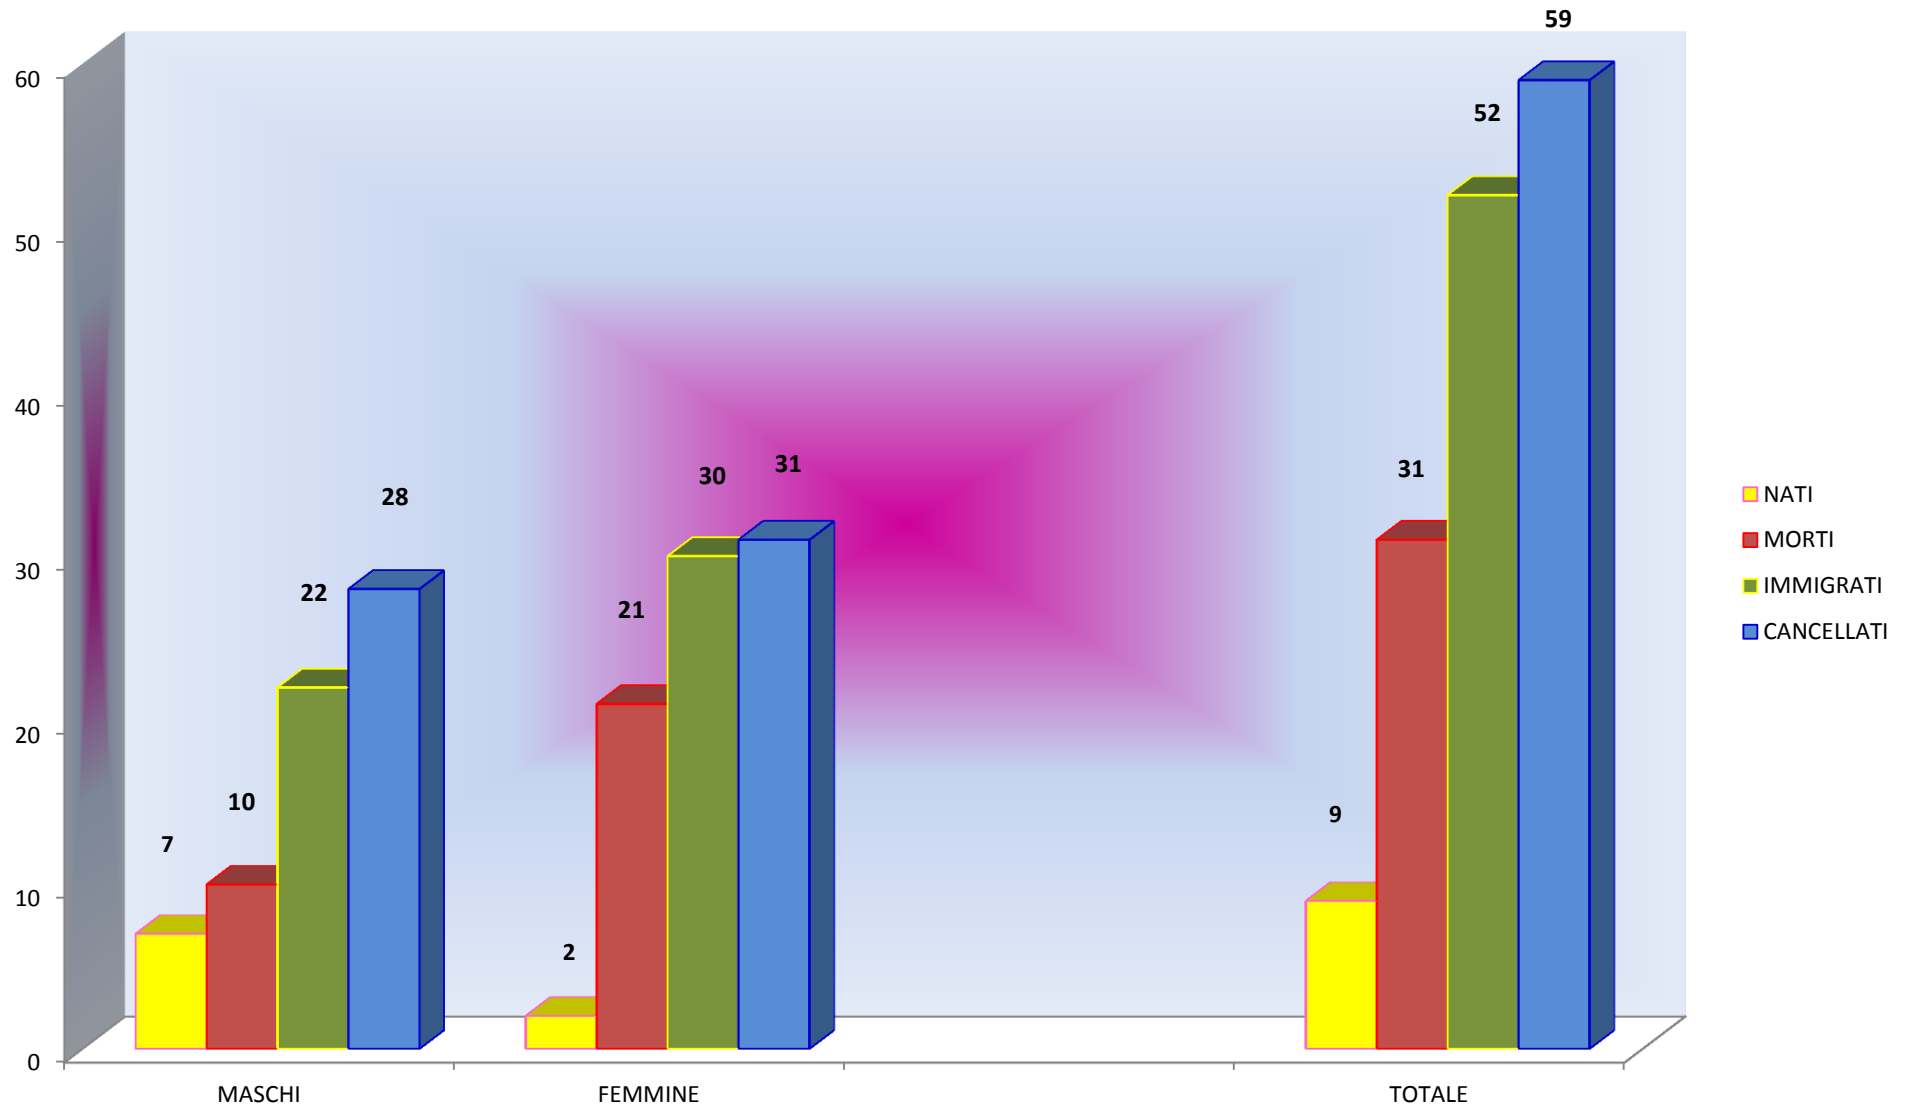

STATISTICA MESE APRILE 2016				
	MASCHI	FEMMINE		TOTALE
NATI	7	2		9
MORTI	10	21		31
IMMIGRATI	22	30		52
CANCELLATI	28	31		59

POPOLAZIONE TOTALE AL 30/04/2016			
	MASCHI	FEMMINE	TOTALE
POP.AL 31/03/2016	9004	9878	18882
POP.AL 30/04/2016	8995	9858	18853

NUMERO FAMIGLIE AL 31/03/2016	8460
INCREMENTO/DECREMENTO	-2
DEL MESE	8458

STATISTICA MESE APRILE