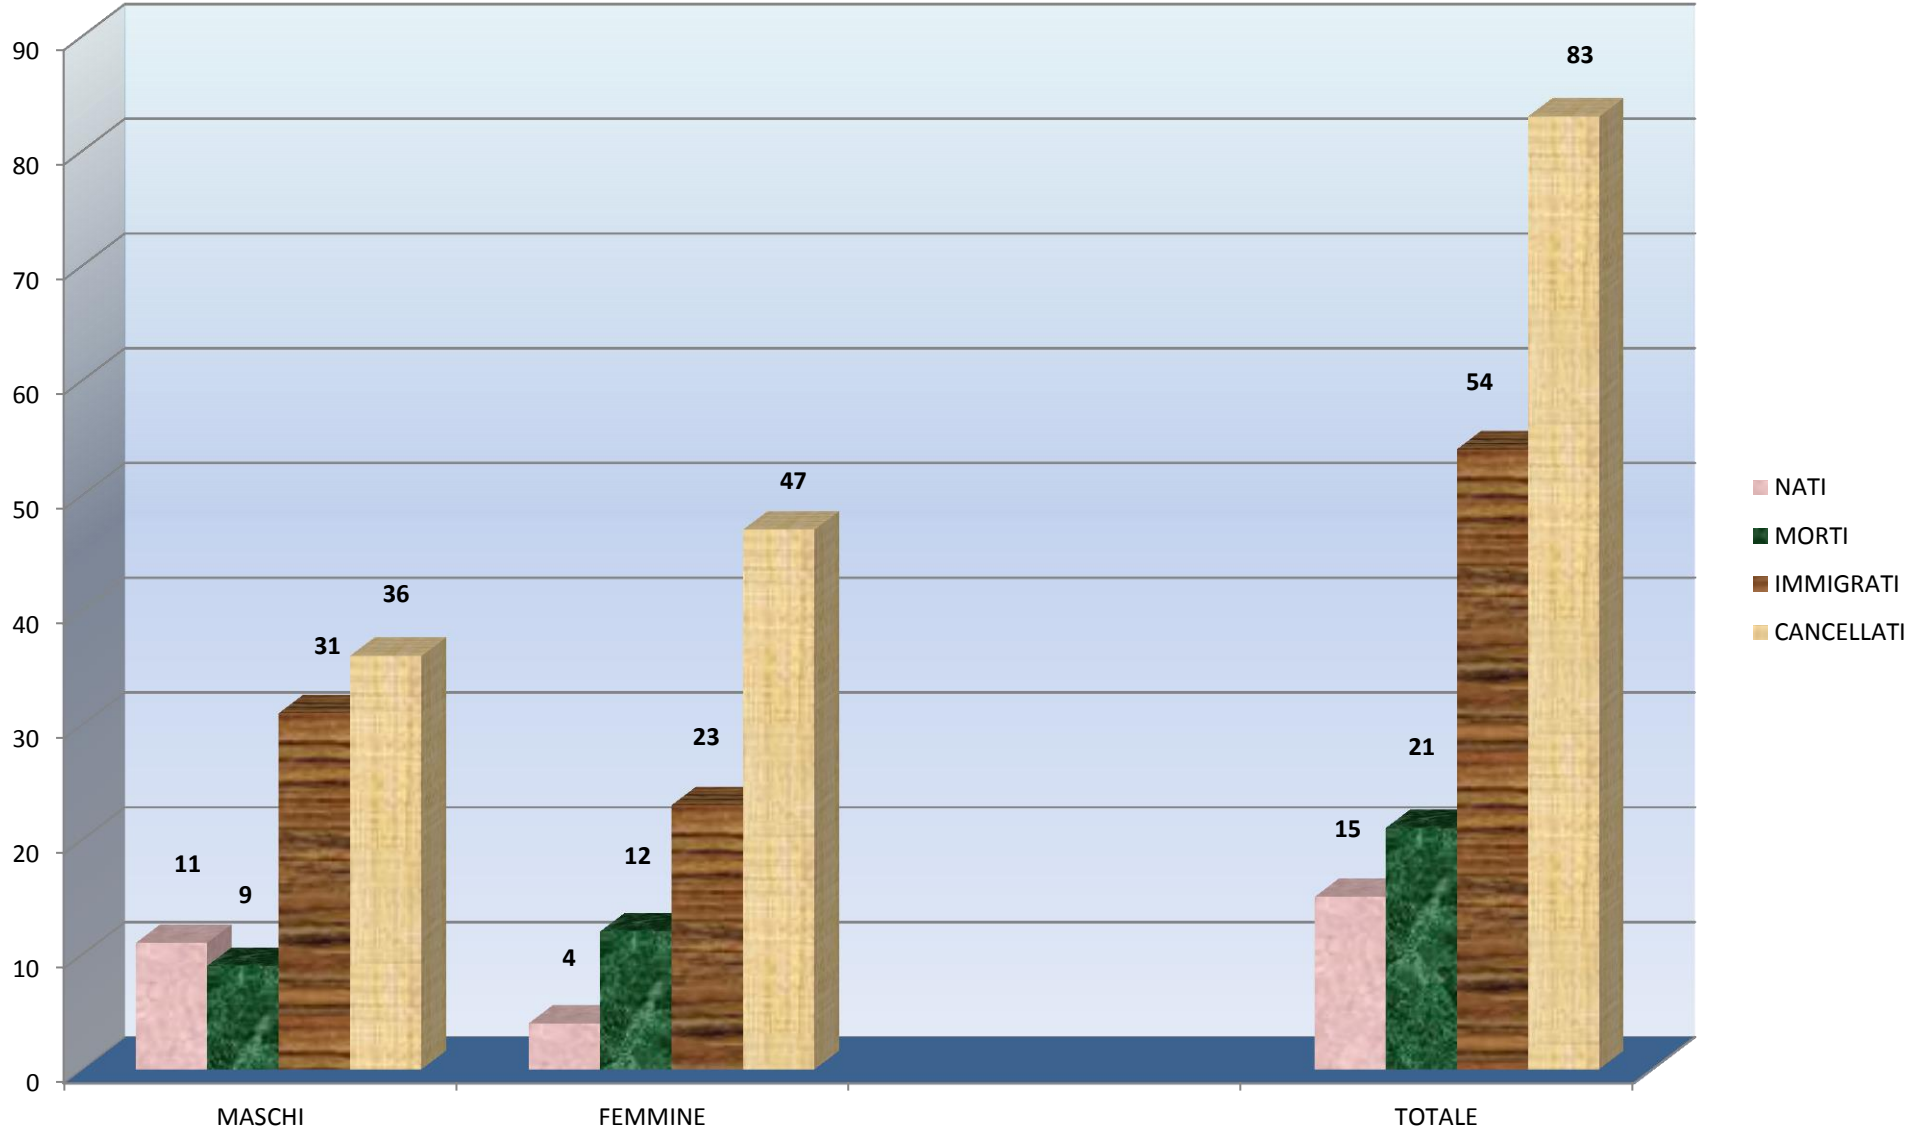

Statistica mese Agosto

STATISTICA MESE SETTEMBRE 2016			
	MASCHI	FEMMINE	TOTALE
NATI	9	1	10
MORTI	10	7	17
IMMIGRATI	11	12	23
CANCELLATI	35	21	56

POPOLAZIONE TOTALE AL 30/09/2016			
	MASCHI	FEMMINE	TOTALE
POP.AL 31/08/2016	8998	9836	18834
POP.AL 30/09/2016	8973	9821	18794

NUMERO FAMIGLIE AL 31/08/2016 **8466**
INCREMENTO/DECREMENTO **-21**
DEL MESE **8445**