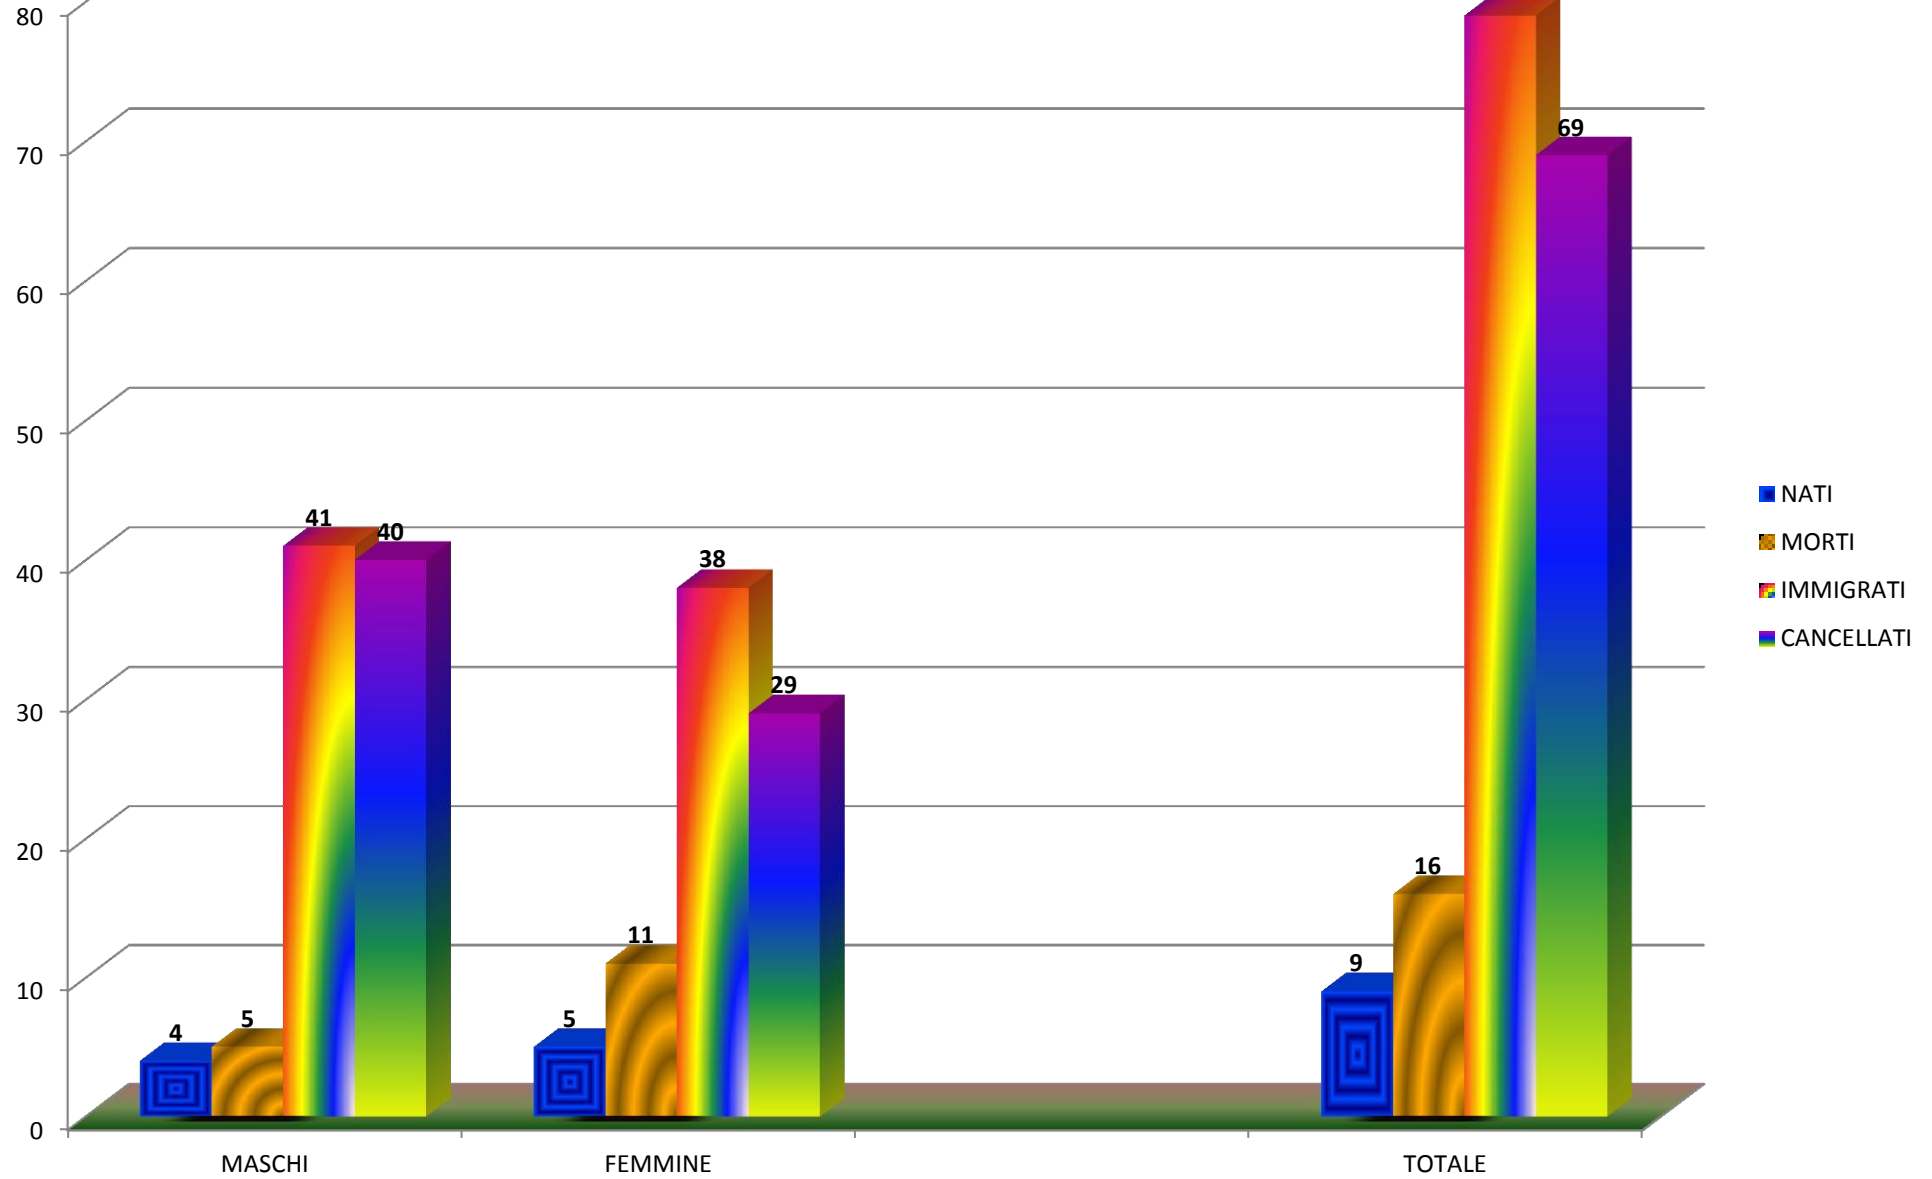

STATISTICA MESE GIUGNO