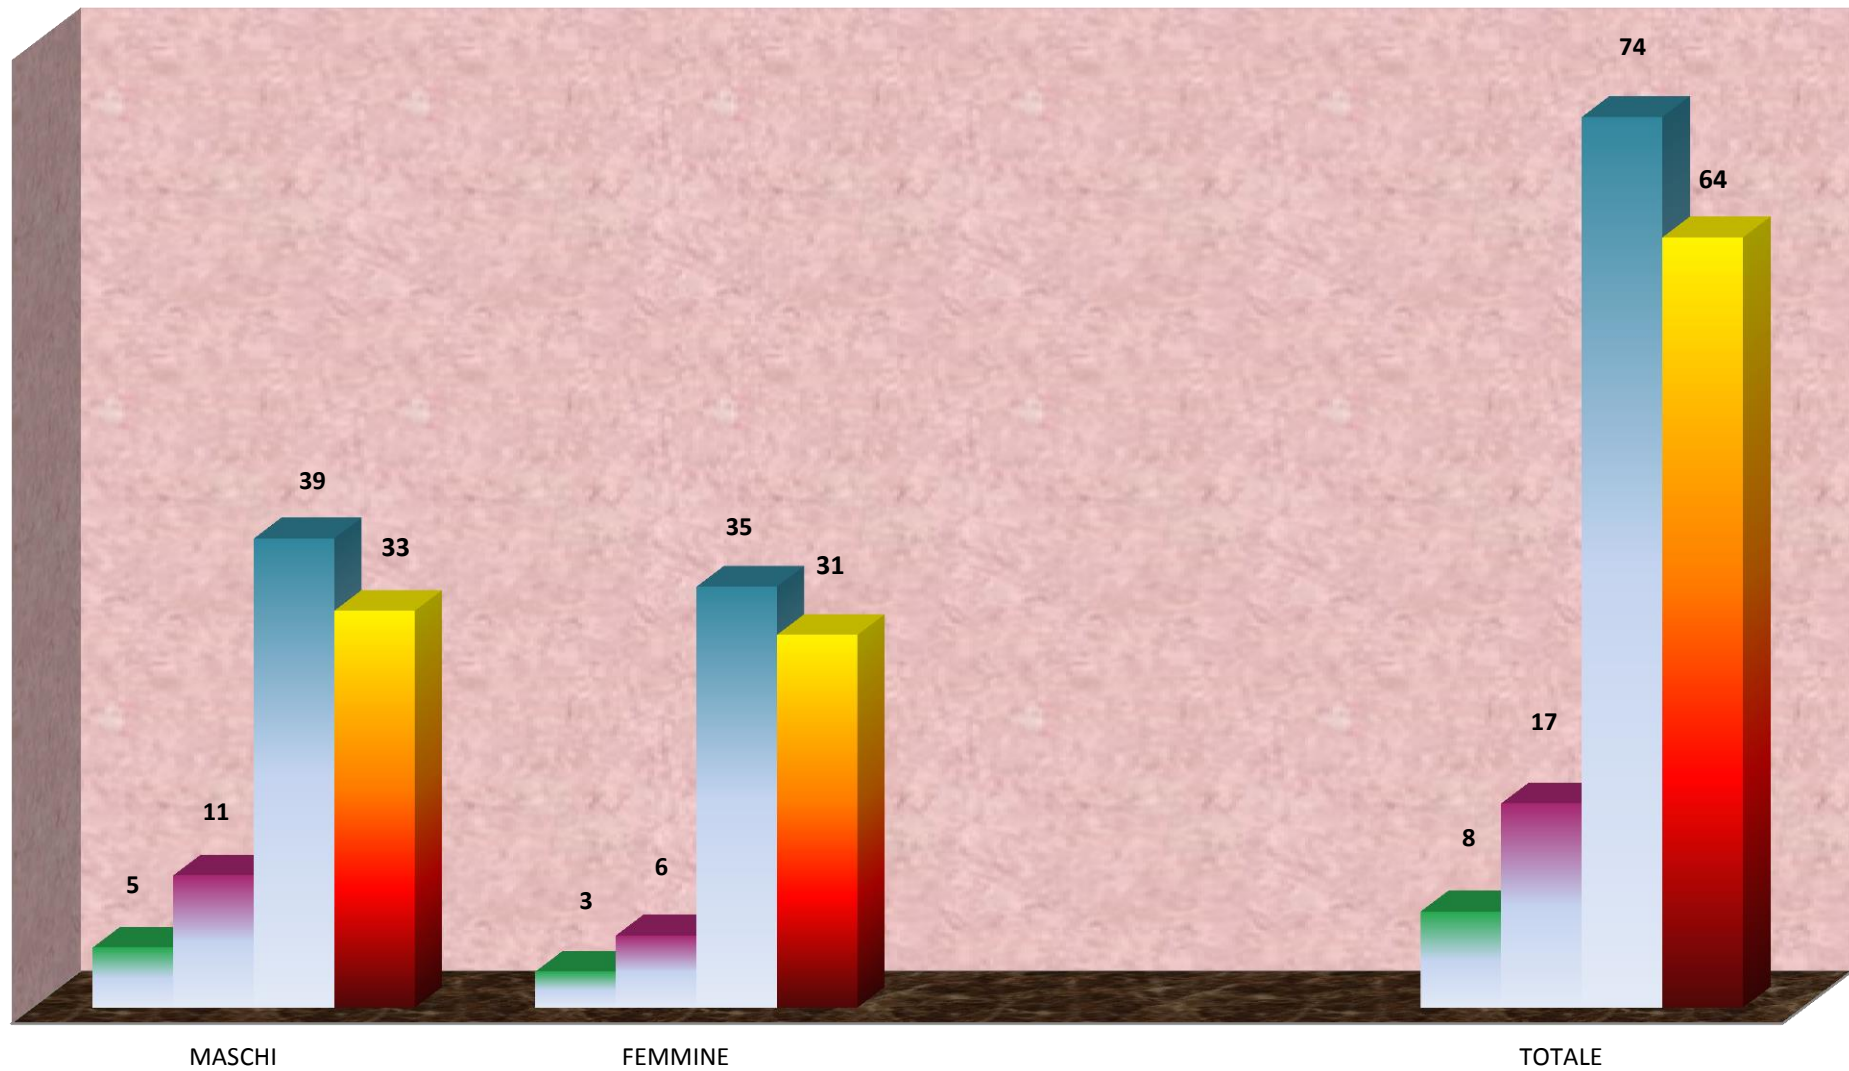

STATISTICA MESE MAGGIO 2016			
	MASCHI	FEMMINE	TOTALE
NATI	5	3	8
MORTI	11	6	17
IMMIGRATI	39	35	74
CANCELLATI	33	31	64

POPOLAZIONE TOTALE AL 31/05/2016			
	MASCHI	FEMMINE	TOTALE
POP.AL 30/04/2016	8995	9858	18853
POP.AL 31/05/2016	8995	9859	18854

NUMERO FAMIGLIE AL 30/04/2016	8458
INCREMENTO/DECREMENTO	-1
DEL MESE	8457

STATISTICA MESE MAGGIO

■ NATI ■ MORTI ■ IMMIGRATI ■ CANCELLATI