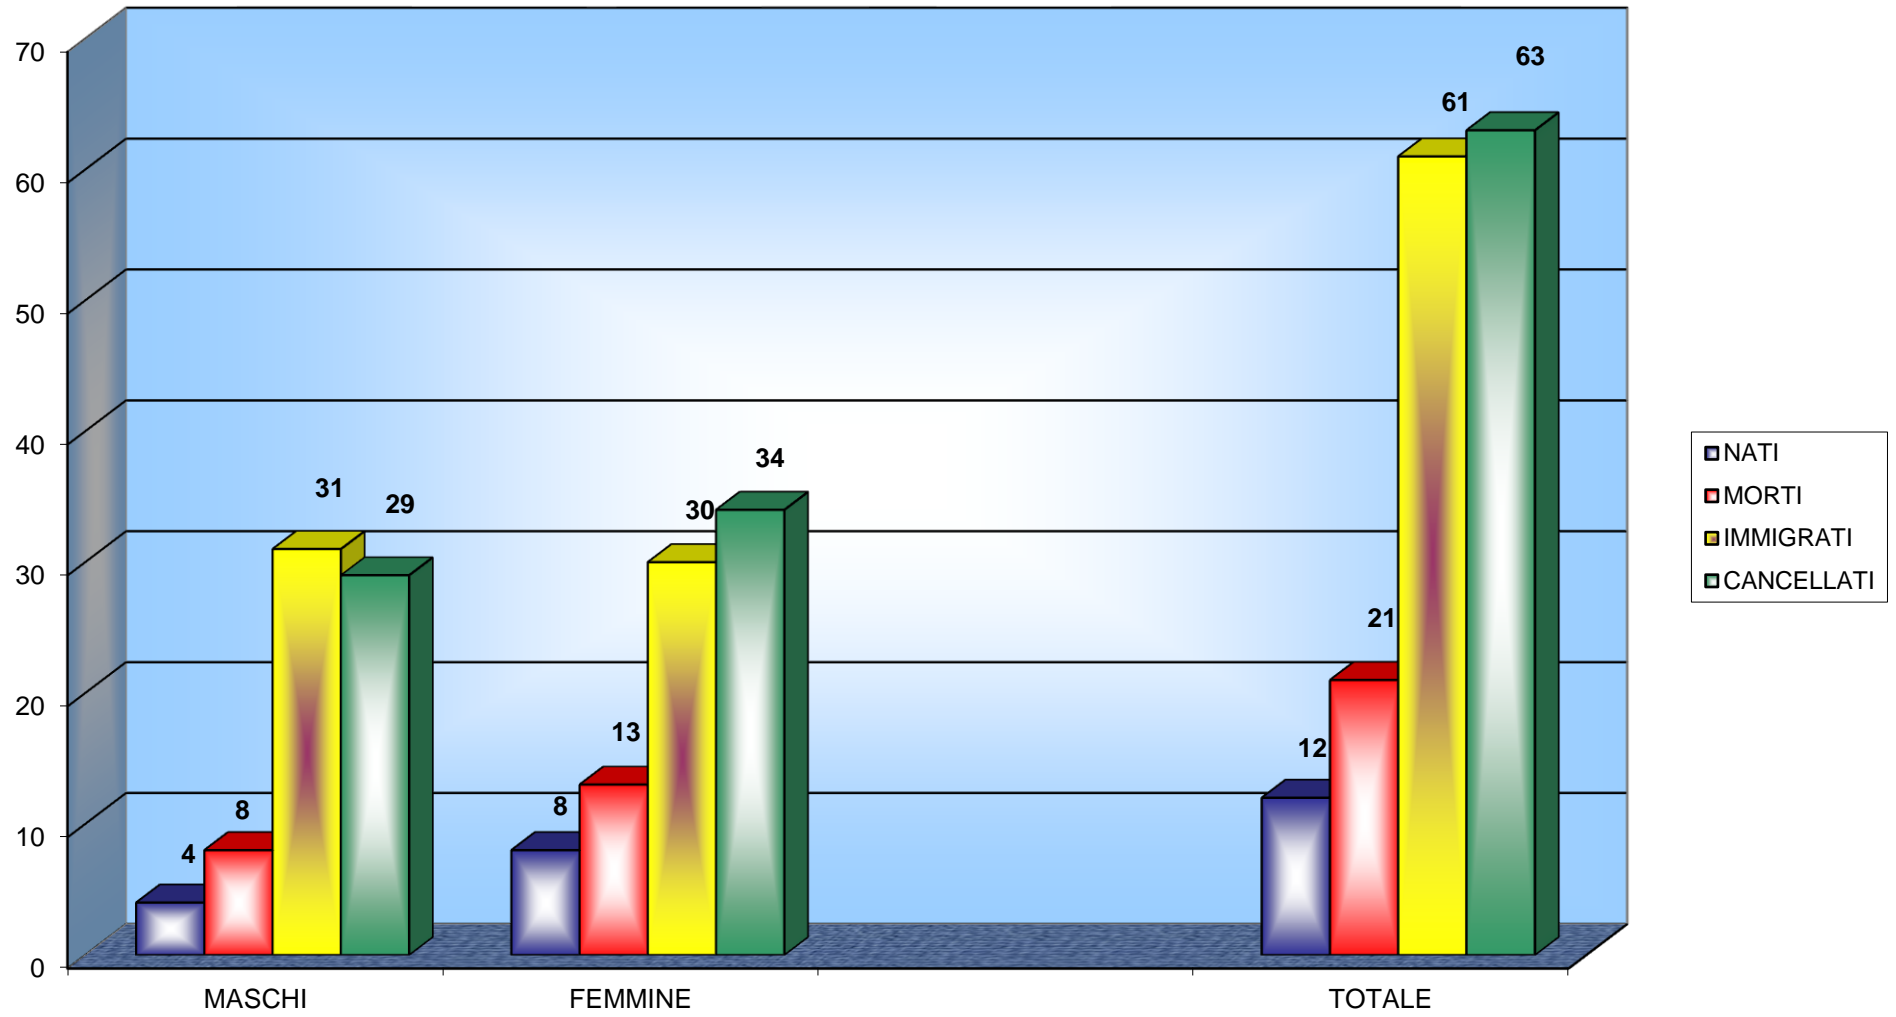

STATISTICA MESE GENNAIO 2016			
	MASCHI	FEMMINE	TOTALE
<b>NATI</b>	4	8	<b>12</b>
<b>MORTI</b>	8	13	<b>21</b>
<b>IMMIGRATI</b>	31	30	<b>61</b>
<b>CANCELLATI</b>	29	34	<b>63</b>

POPOLAZIONE TOTALE AL 31/01/2016			
	MASCHI	FEMMINE	TOTALE
<b>POP.AL 31/12/2015</b>	9029	9880	18909
<b>POP.AL 31/01/2016</b>	<b>9027</b>	<b>9871</b>	<b>18898</b>

**NUMERO FAMIGLIE AL 30/11/2015** **8474**  
**INCREMENTO/DECREMENTO** **-14**  
**DEL MESE** **8460**

# STATISTICA MESE GENNAIO 2016

STATISTICA MESE FEBBRAIO 2016			
	MASCHI	FEMMINE	TOTALE
<b>NATI</b>	5	4	<b>9</b>
<b>MORTI</b>	8	7	<b>15</b>
<b>IMMIGRATI</b>	32	35	<b>67</b>
<b>CANCELLATI</b>	42	39	<b>81</b>

POPOLAZIONE TOTALE AL 29/02/2016			
	MASCHI	FEMMINE	TOTALE
<b>POP.AL 31/01/2016</b>	9027	9871	18898
<b>POP.AL 29/02/2016</b>	<b>9014</b>	<b>9864</b>	<b>18878</b>

**NUMERO FAMIGLIE AL 31/01/2016** **8460**  
**INCREMENTO/DECREMENTO** **-7**  
**DEL MESE** **8453**