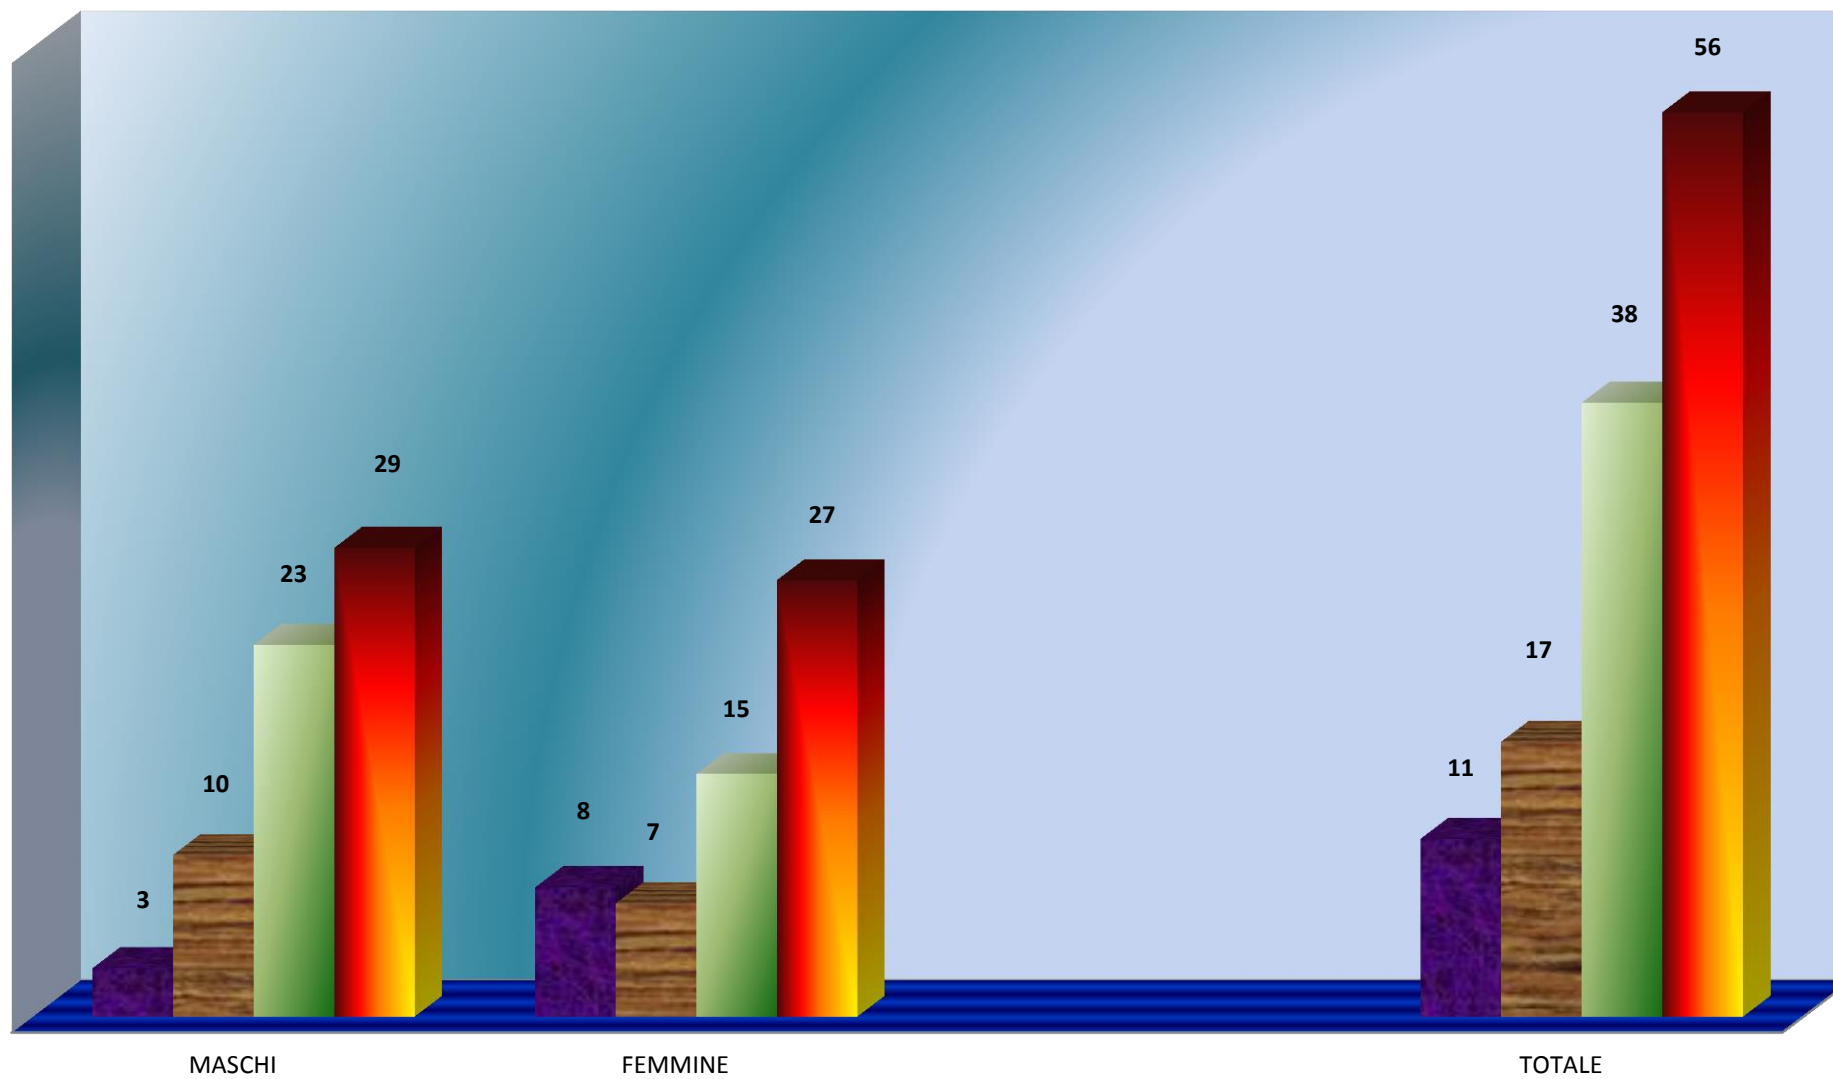

STATISTICA MARZO

■ NATI ■ MORTI ■ IMMIGRATI ■ CANCELLATI

STATISTICA MESE APRILE 2018			
	MASCHI	FEMMINE	TOTALE
NATI	5	8	13
MORTI	8	12	20
IMMIGRATI	26	32	58
CANCELLATI	25	26	51

POPOLAZIONE TOTALE AL 30/04/2018			
	MASCHI	FEMMINE	TOTALE
POP.AL 31/03/2018	8906	9723	18629
POP.AL 30/04/2018	8904	9725	18629

NUMERO FAMIGLIE AL 31/03/2018	8359
INCREMENTO/DECREMENTO	-6
DEL MESE	8353

Statistica mese APRILE

MASCHI

FEMMINE

TOTALE

■ NATI ■ MORTI ■ IMMIGRATI ■ CANCELLATI

STATISTICA MAGGIO 2018

■ NATI ■ MORTI ■ IMMIGRATI ■ CANCELLATI

STATISTICA MESE GIUGNO 2018			
	MASCHI	FEMMINE	TOTALE
NATI	1	2	3
MORTI	10	11	21
IMMIGRATI	20	20	40
CANCELLATI	31	19	50

POPOLAZIONE TOTALE AL 30/06/2018			
	MASCHI	FEMMINE	TOTALE
POP.AL 31/05/2018	8891	9714	18605
POP.AL 30/06/2018	8871	9706	18577