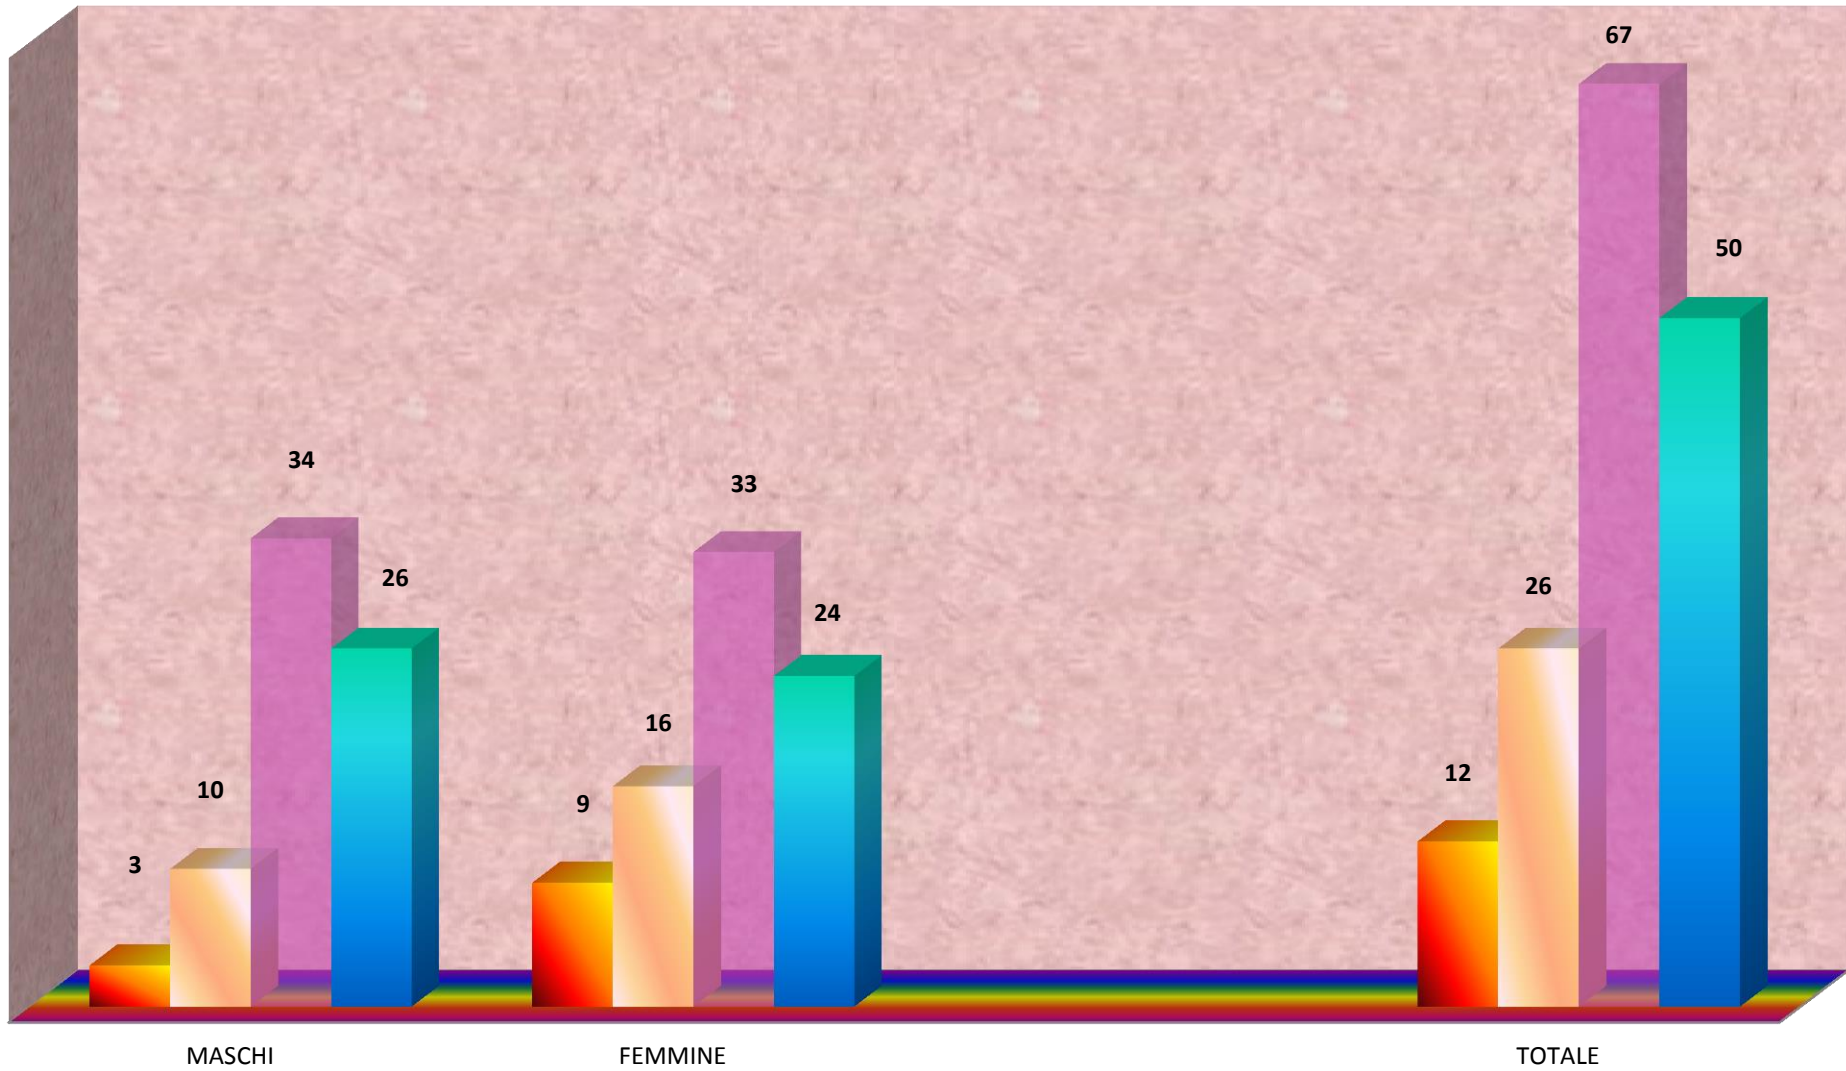

STATISTICA MESE GENNAIO 2018				
	MASCHI	FEMMINE		TOTALE
NATI	4	3		7
MORTI	9	17		26
IMMIGRATI	24	21		45
CANCELLATI	35	42		77

POPOLAZIONE TOTALE AL 31/01/2018			
	MASCHI	FEMMINE	TOTALE
POP.AL 31/12/2017	8906	9733	18639
POP.AL 31/01/2018	8890	9698	18588

NUMERO FAMIGLIE AL 31/12/2017 **8354**
INCREMENTO/DECREMENTO **-21**
DEL MESE **8333**

STATISTICA GENNAIO 2018

■ NATI ■ MORTI ■ IMMIGRATI ■ CANCELLATI

STATISTICA MESE FEBBRAIO

■ NATI ■ MORTI ■ IMMIGRATI ■ CANCELLATI

STATISTICA MARZO

■ NATI ■ MORTI ■ IMMIGRATI ■ CANCELLATI

STATISTICA MESE APRILE 2018			
	MASCHI	FEMMINE	TOTALE
NATI	5	8	13
MORTI	8	12	20
IMMIGRATI	26	32	58
CANCELLATI	25	26	51

POPOLAZIONE TOTALE AL 30/04/2018			
	MASCHI	FEMMINE	TOTALE
POP.AL 31/03/2018	8906	9723	18629
POP.AL 30/04/2018	8904	9725	18629