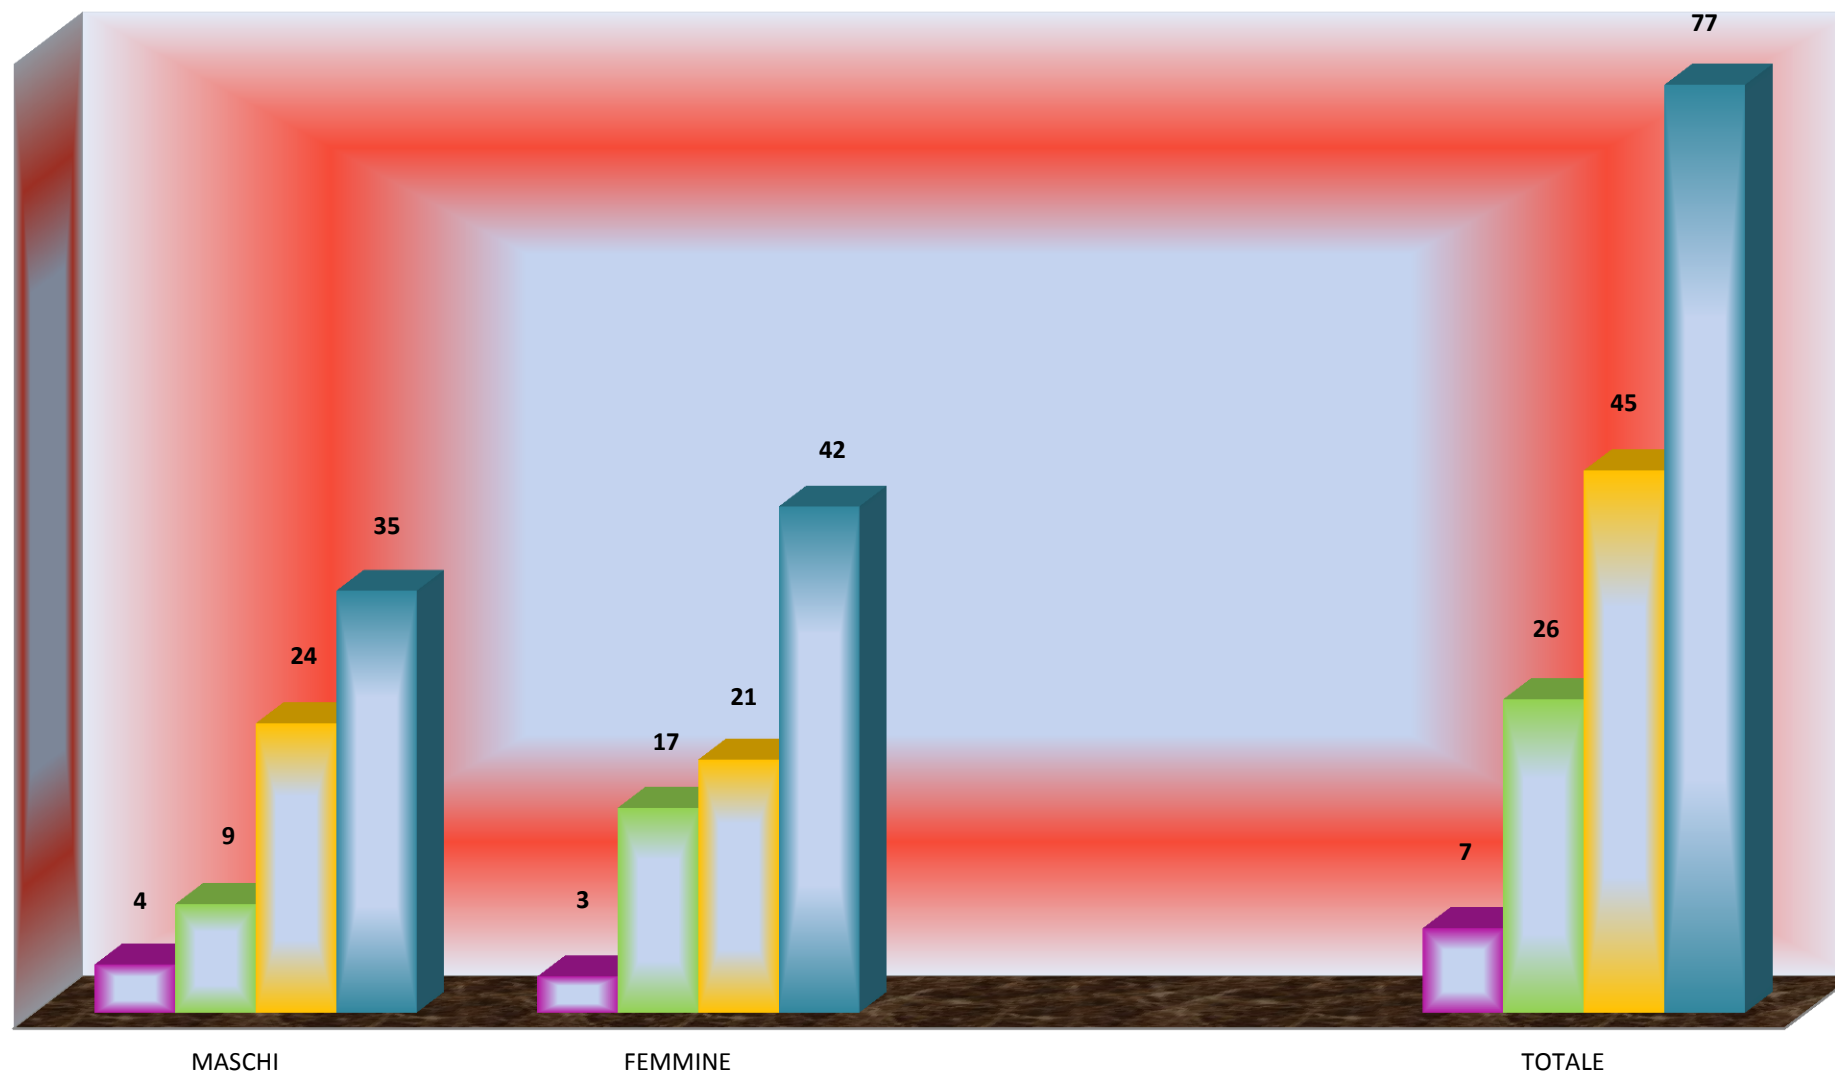

STATISTICA MESE GENNAIO 2018				
	MASCHI	FEMMINE		TOTALE
NATI	4	3		7
MORTI	9	17		26
IMMIGRATI	24	21		45
CANCELLATI	35	42		77

POPOLAZIONE TOTALE AL 31/01/2018			
	MASCHI	FEMMINE	TOTALE
POP.AL 31/12/2017	8906	9733	18639
POP.AL 31/01/2018	8890	9698	18588

NUMERO FAMIGLIE AL 31/12/2017 **8354**
INCREMENTO/DECREMENTO **-21**
DEL MESE **8333**

STATISTICA GENNAIO 2018

■ NATI ■ MORTI ■ IMMIGRATI ■ CANCELLATI

STATISTICA MESE FEBBRAIO

■ NATI ■ MORTI ■ IMMIGRATI ■ CANCELLATI

STATISTICA MARZO

■ NATI ■ MORTI ■ IMMIGRATI ■ CANCELLATI

STATISTICA MESE APRILE 2018			
	MASCHI	FEMMINE	TOTALE
NATI	5	8	13
MORTI	8	12	20
IMMIGRATI	26	32	58
CANCELLATI	25	26	51

POPOLAZIONE TOTALE AL 30/04/2018			
	MASCHI	FEMMINE	TOTALE
POP.AL 31/03/2018	8906	9723	18629
POP.AL 30/04/2018	8904	9725	18629