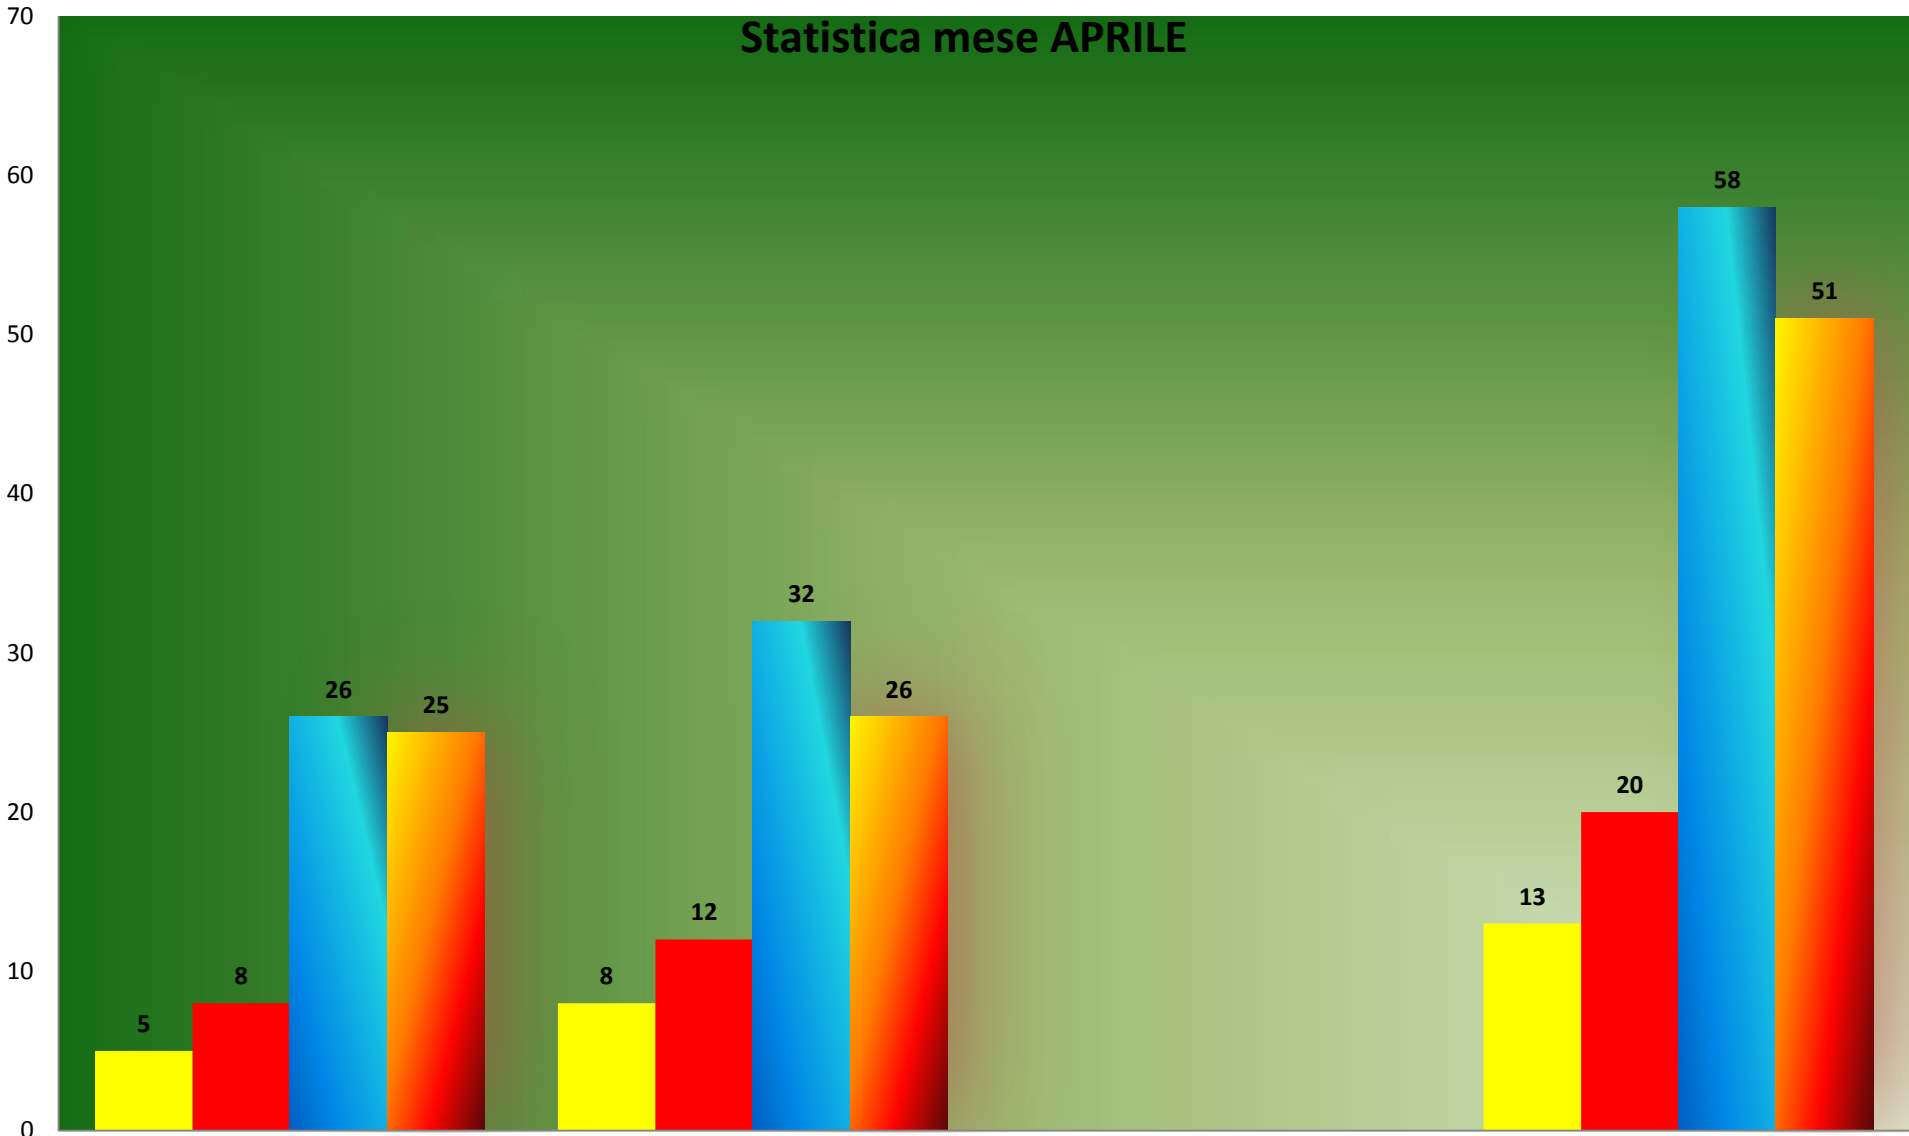

STATISTICA MESE GENNAIO 2018				
	MASCHI	FEMMINE		TOTALE
NATI	4	3		7
MORTI	9	17		26
IMMIGRATI	24	21		45
CANCELLATI	35	42		77

POPOLAZIONE TOTALE AL 31/01/2018			
	MASCHI	FEMMINE	TOTALE
POP.AL 31/12/2017	8906	9733	18639
POP.AL 31/01/2018	8890	9698	18588

NUMERO FAMIGLIE AL 31/12/2017 **8354**
INCREMENTO/DECREMENTO **-21**
DEL MESE **8333**

STATISTICA GENNAIO 2018

■ NATI ■ MORTI ■ IMMIGRATI ■ CANCELLATI

STATISTICA MESE FEBBRAIO

■ NATI ■ MORTI ■ IMMIGRATI ■ CANCELLATI

STATISTICA MARZO

■ NATI ■ MORTI ■ IMMIGRATI ■ CANCELLATI

STATISTICA MESE APRILE 2018			
	MASCHI	FEMMINE	TOTALE
NATI	5	8	13
MORTI	8	12	20
IMMIGRATI	26	32	58
CANCELLATI	25	26	51

POPOLAZIONE TOTALE AL 30/04/2018			
	MASCHI	FEMMINE	TOTALE
POP.AL 31/03/2018	8906	9723	18629
POP.AL 30/04/2018	8904	9725	18629

NUMERO FAMIGLIE AL 31/03/2018	8359
INCREMENTO/DECREMENTO	-6
DEL MESE	8353

Statistica mese APRILE

MASCHI

FEMMINE

TOTALE

■ NATI ■ MORTI ■ IMMIGRATI ■ CANCELLATI

STATISTICA MAGGIO 2018

■ NATI ■ MORTI ■ IMMIGRATI ■ CANCELLATI