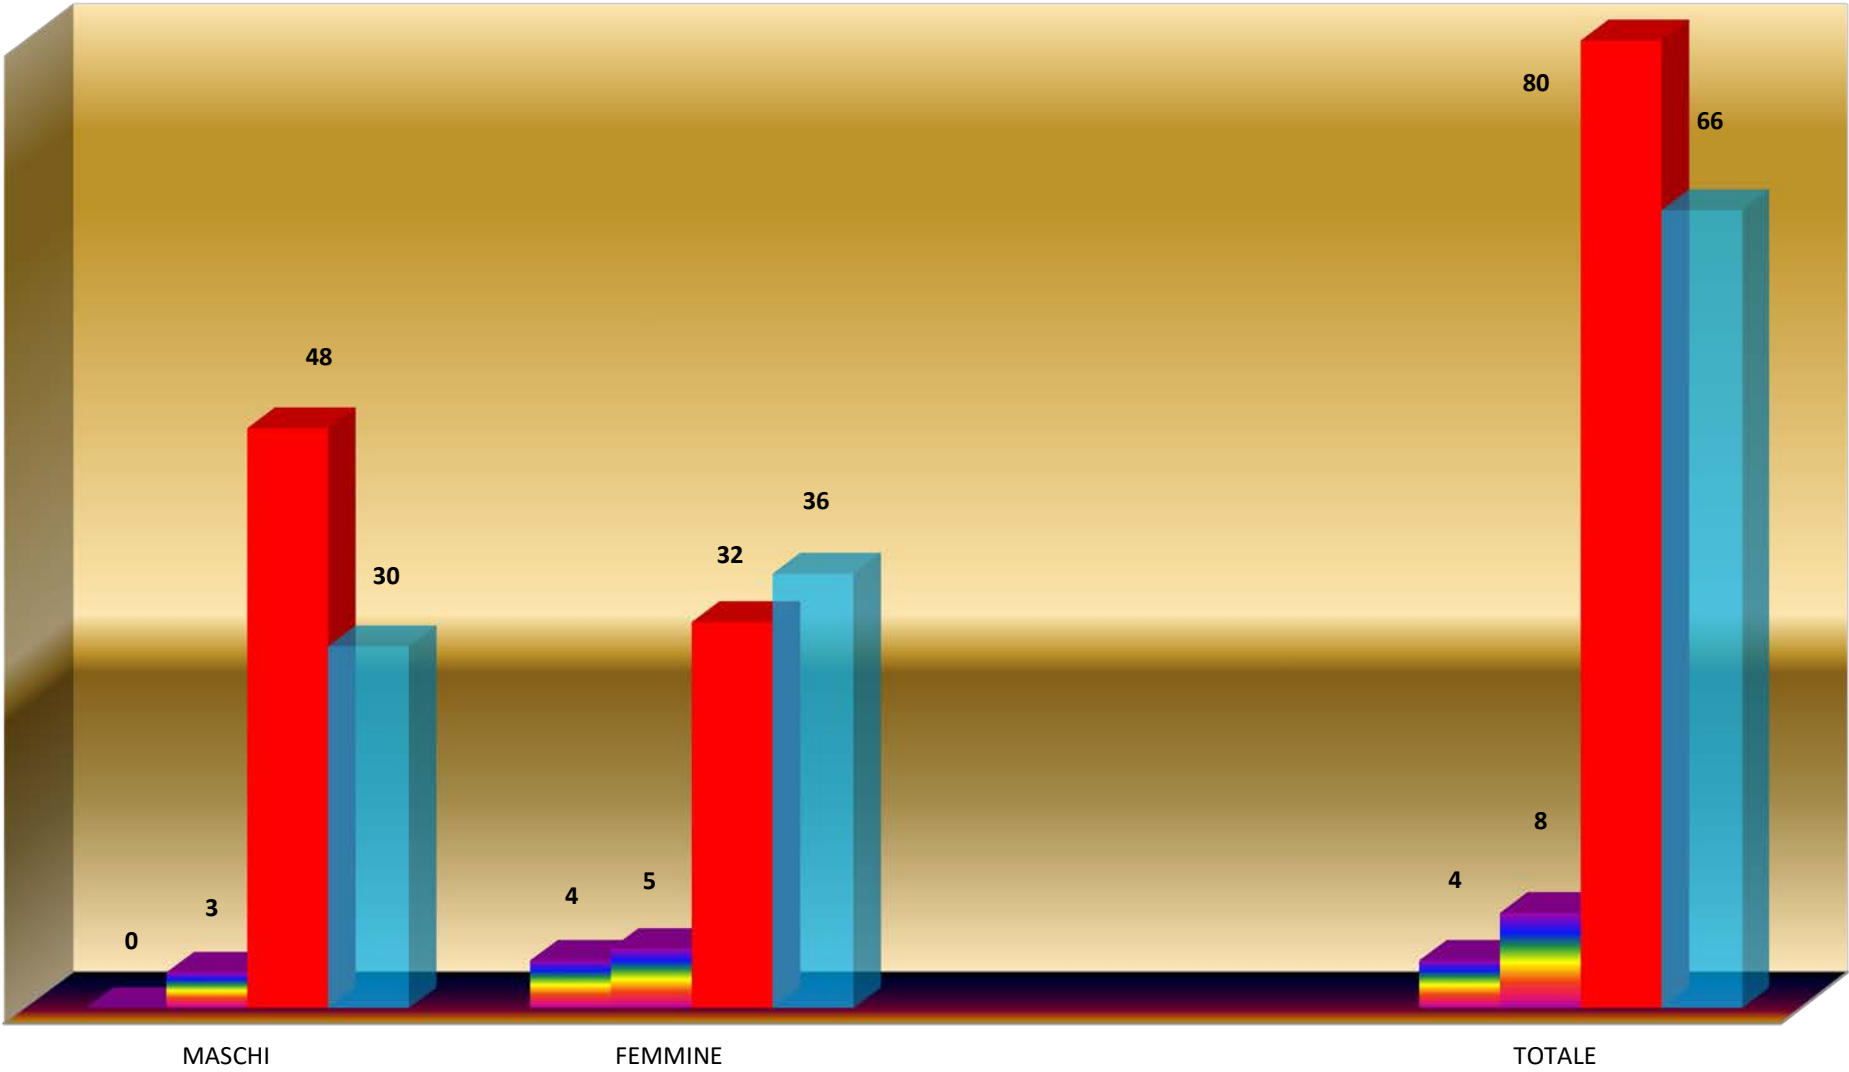

NUMERO FAMIGLIE AL 31/05/2018 **8346**
INCREMENTO/DECREMENTO **-10**
DEL MESE **8336**

STATISTICA MESE GIUGNO

■ NATI ■ MORTI ■ IMMIGRATI ■ CANCELLATI

STATISTICA mese LUGLIO

■ NATI ■ MORTI ■ IMMIGRATI ■ CANCELLATI

STATISTICA MESE AGOSTO

■ NATI ■ MORTI ■ IMMIGRATI ■ CANCELLATI

Statistica mese Settembre

■ NATI ■ MORTI ■ IMMIGRATI ■ CANCELLATI

STATISTICA MESE OTTOBRE

NATI MORTI IMMIGRATI CANCELLATI

STATISTICA MESE NOVEMBRE 2018			
	MASCHI	FEMMINE	TOTALE
NATI	5	4	9
MORTI	6	7	13
IMMIGRATI	30	32	62
CANCELLATI	41	26	67

POPOLAZIONE TOTALE AL 30/11/2018			
	MASCHI	FEMMINE	TOTALE
POP.AL 31/10/2018	8865	9699	18564
POP.AL 30/11/2018	8880	9694	18574

NUMERO FAMIGLIE AL 30/09/2018 **8346**
INCREMENTO/DECREMENTO **-2**
DEL MESE **8344**