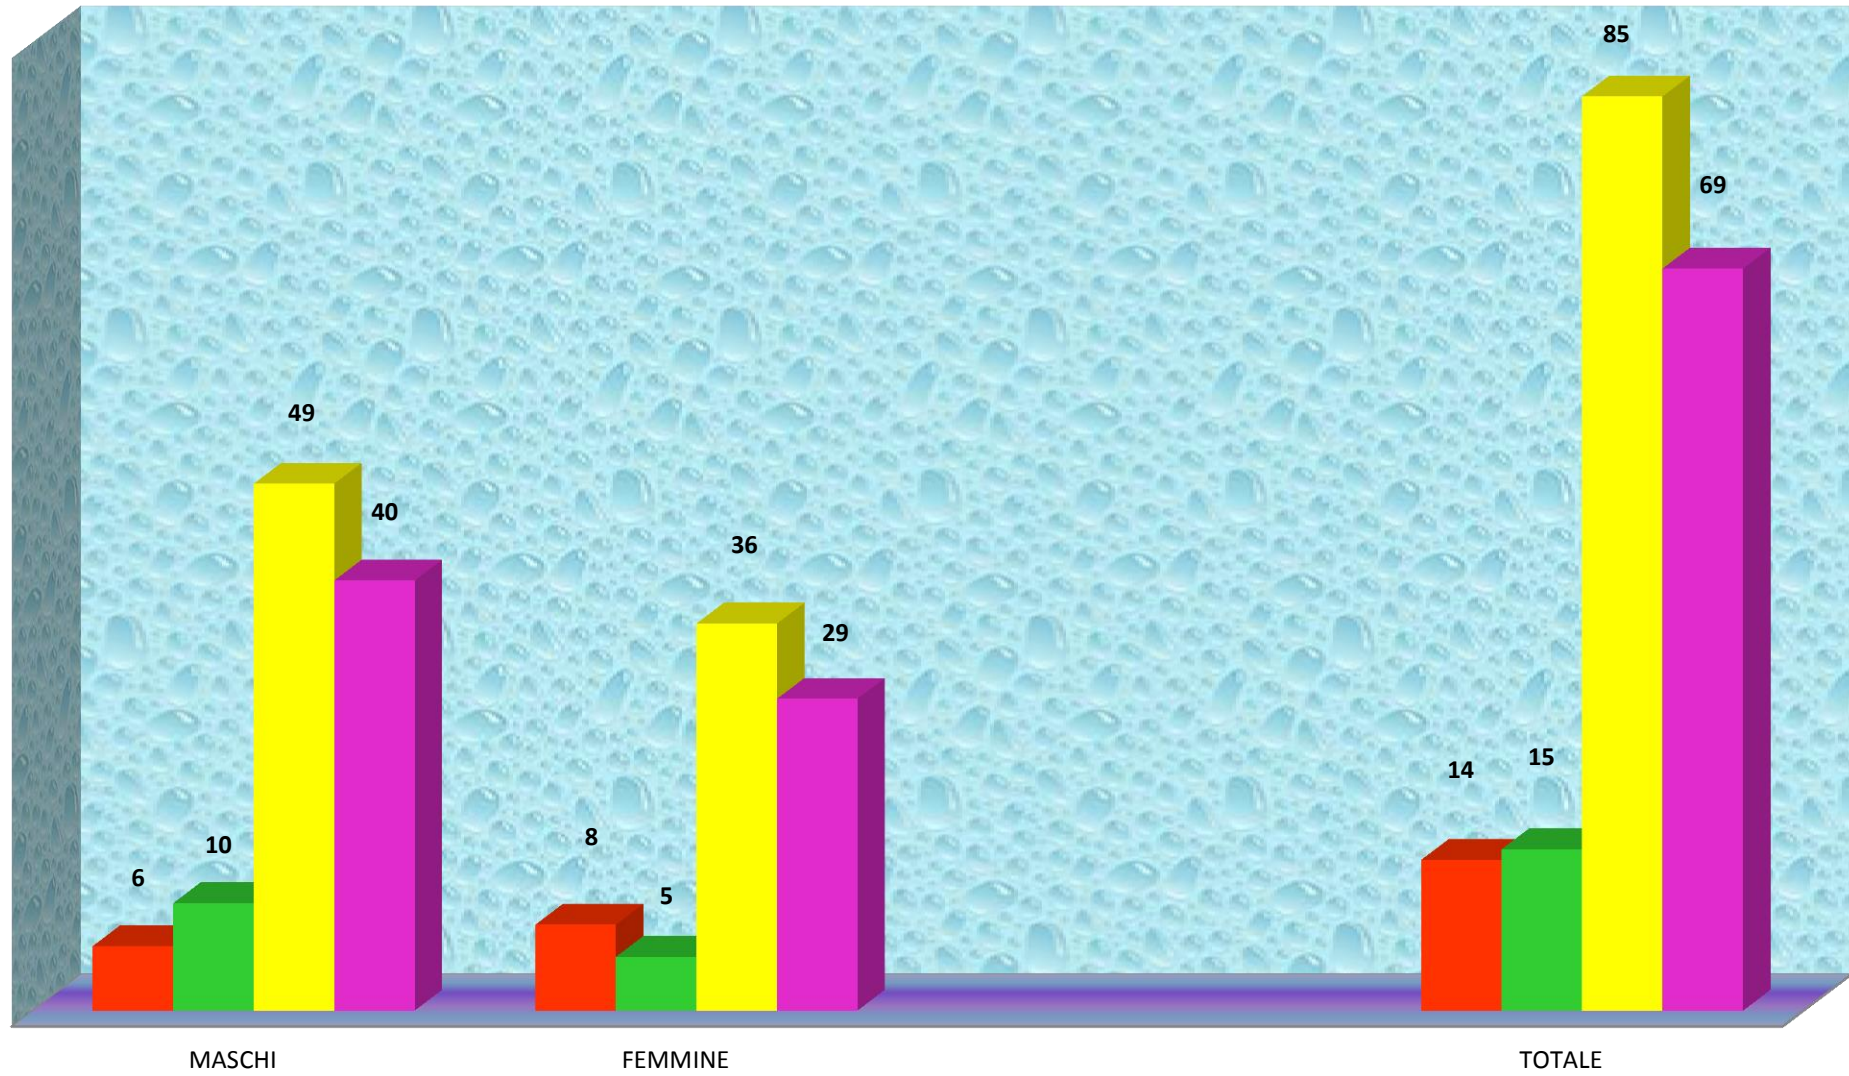

STATISTICA MESE GIUGNO 2018			
	MASCHI	FEMMINE	TOTALE
NATI	1	2	3
MORTI	10	11	21
IMMIGRATI	20	20	40
CANCELLATI	31	19	50

POPOLAZIONE TOTALE AL 30/06/2018			
	MASCHI	FEMMINE	TOTALE
POP.AL 31/05/2018	8891	9714	18605
POP.AL 30/06/2018	8871	9706	18577

NUMERO FAMIGLIE AL 31/05/2018 **8346**
INCREMENTO/DECREMENTO **-10**
DEL MESE **8336**

STATISTICA MESE GIUGNO

■ NATI ■ MORTI ■ IMMIGRATI ■ CANCELLATI

STATISTICA mese LUGLIO

■ NATI ■ MORTI ■ IMMIGRATI ■ CANCELLATI

STATISTICA MESE AGOSTO

■ NATI ■ MORTI ■ IMMIGRATI ■ CANCELLATI

Statistica mese Settembre

■ NATI ■ MORTI ■ IMMIGRATI ■ CANCELLATI

STATISTICA MESE OTTOBRE

NATI MORTI IMMIGRATI CANCELLATI

STATISTICA MESE NOVEMBRE 2018			
	MASCHI	FEMMINE	TOTALE
NATI	5	4	9
MORTI	6	7	13
IMMIGRATI	30	32	62
CANCELLATI	41	26	67